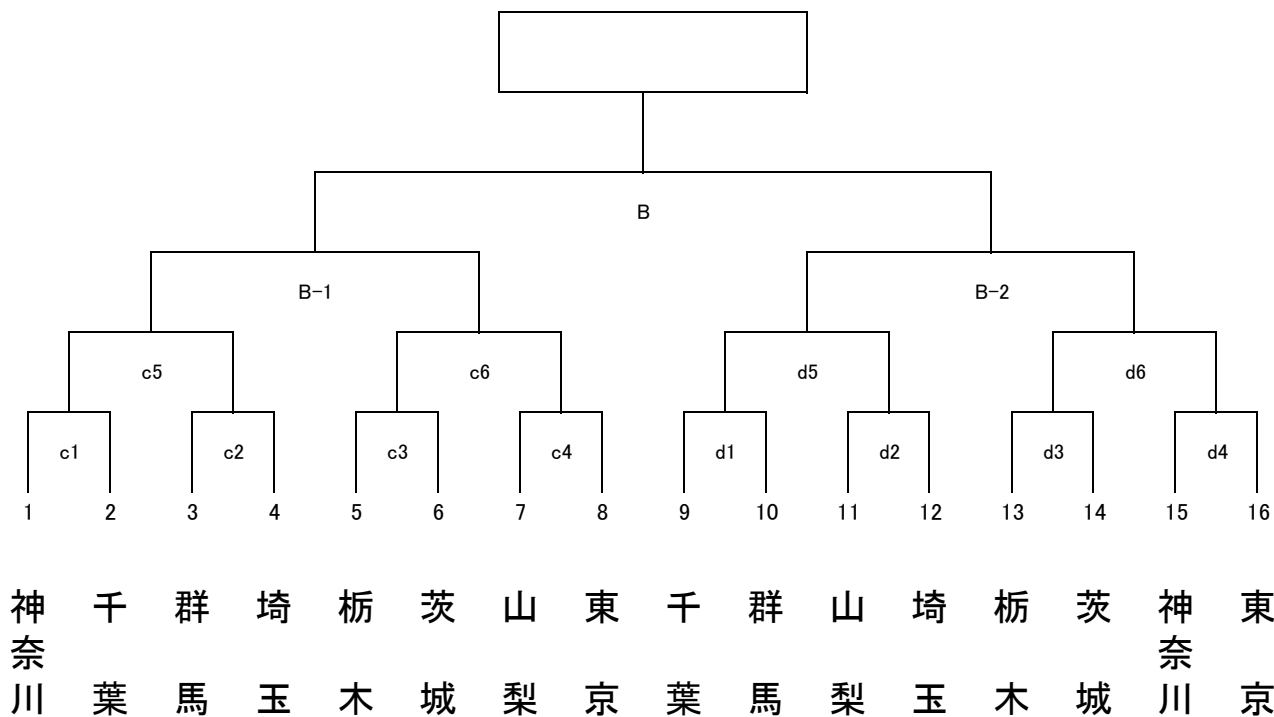

成年男子組手—67kg級