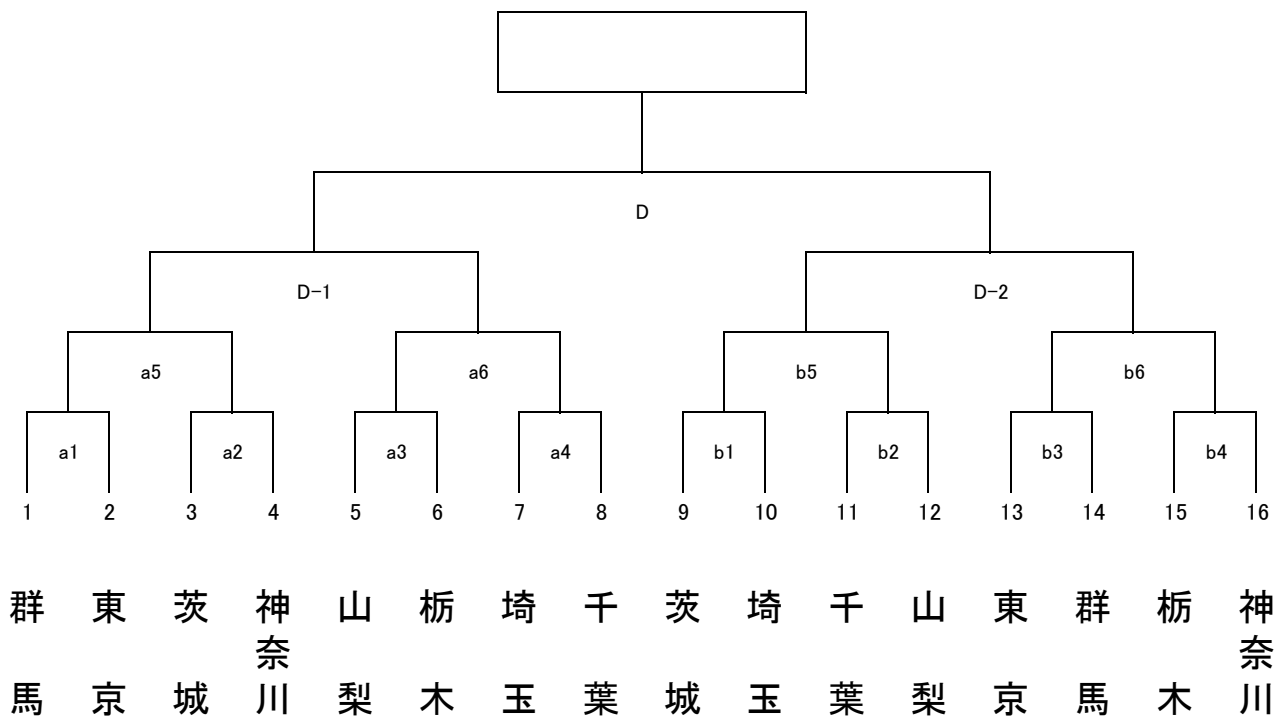

成年男子組手－84kg級