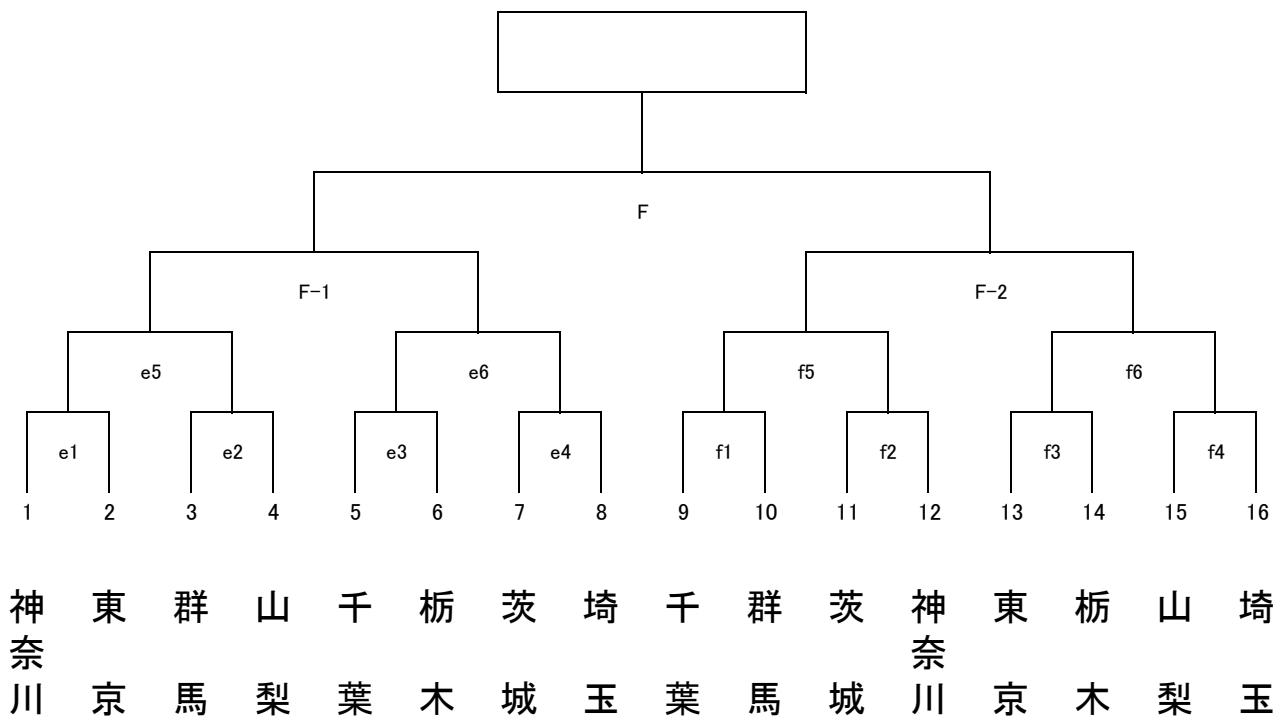

成年女子組手-50kg級