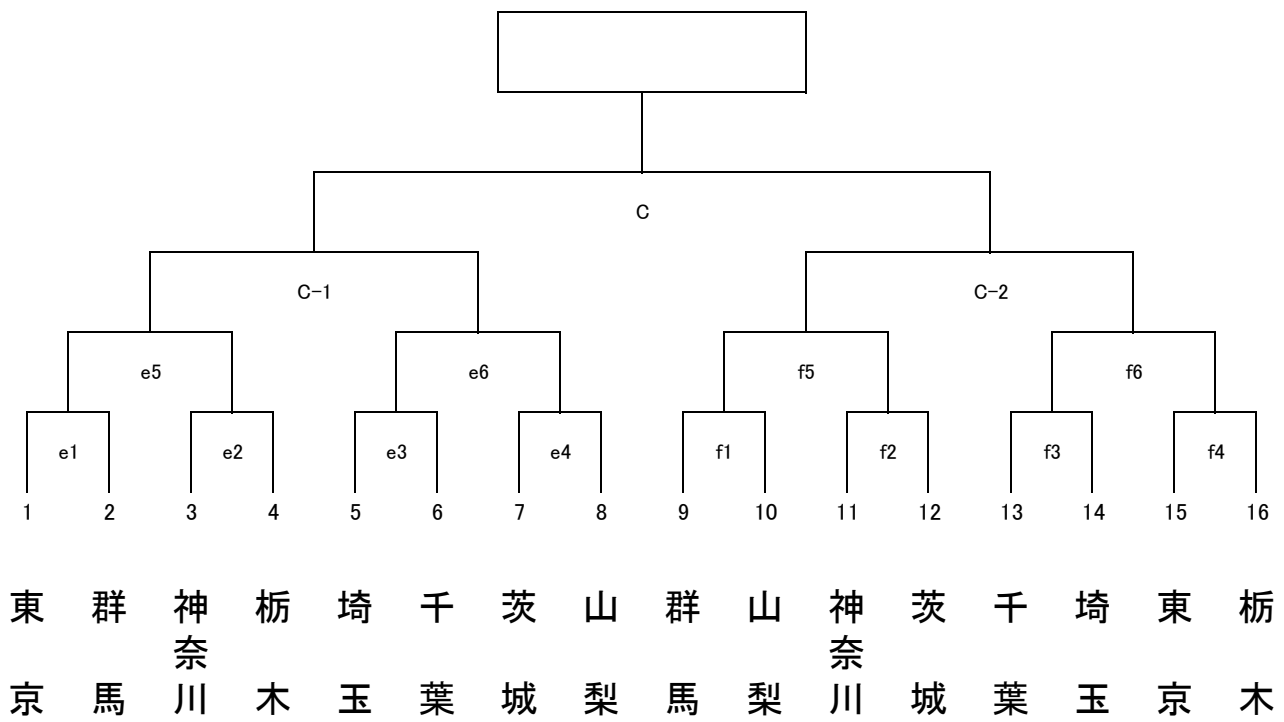

成年男子組手－75kg級