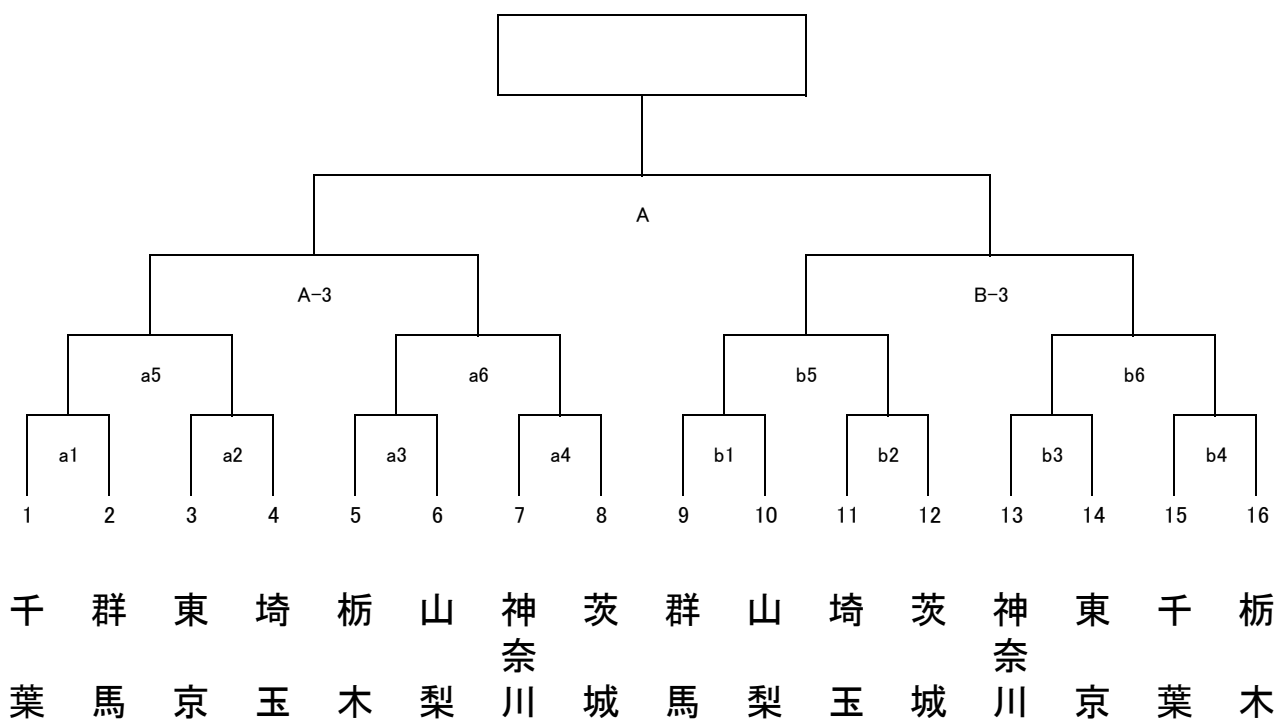

成年女子組手—55kg級