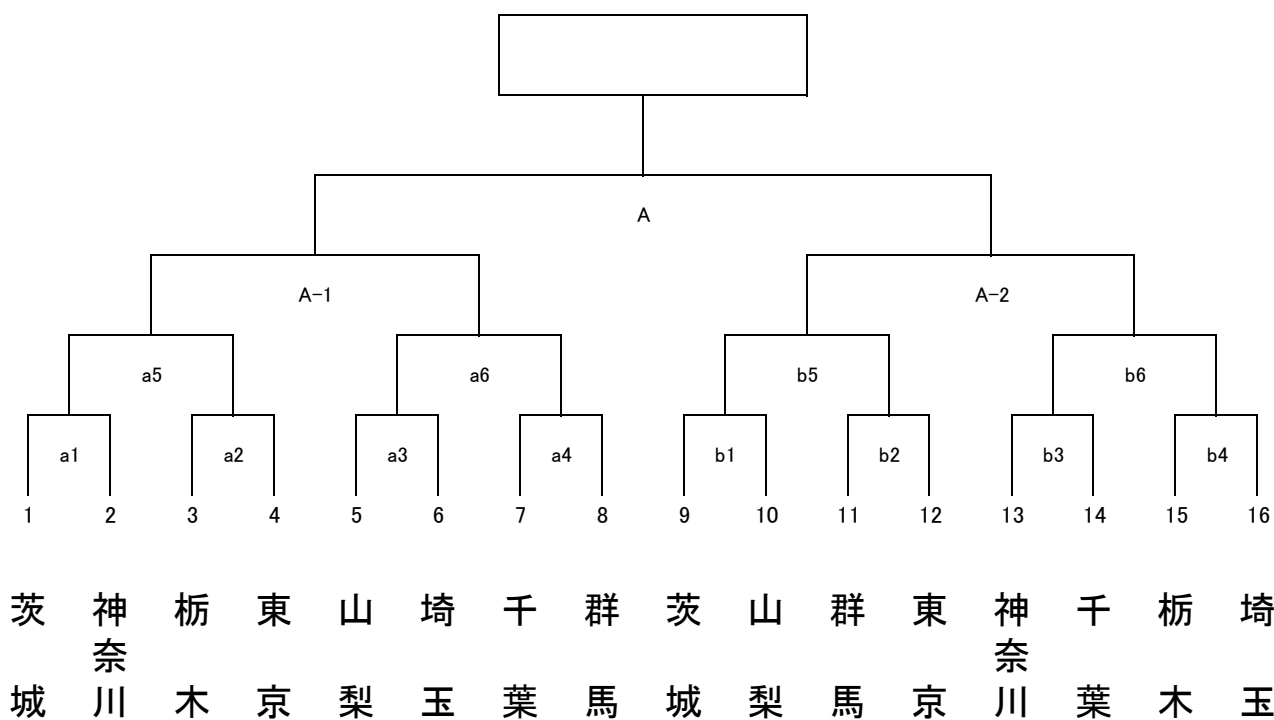

### 成年男子組手—60kg級