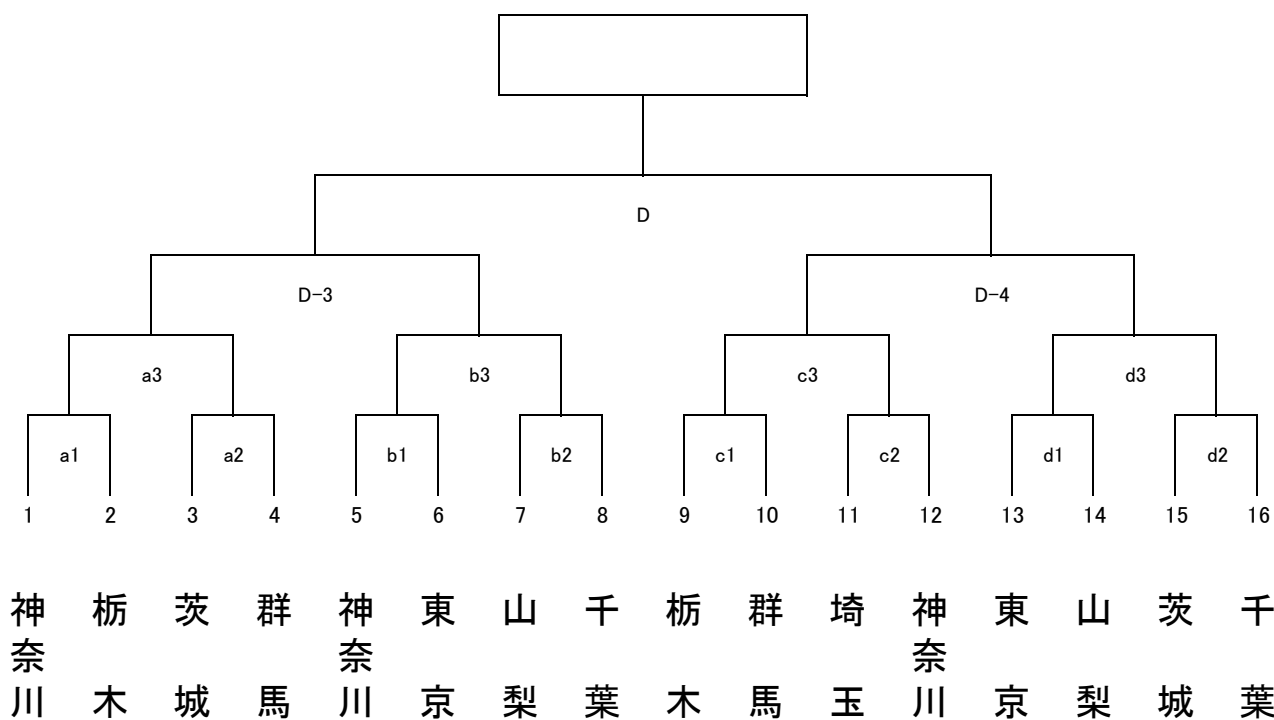

成年女子組手+68kg級