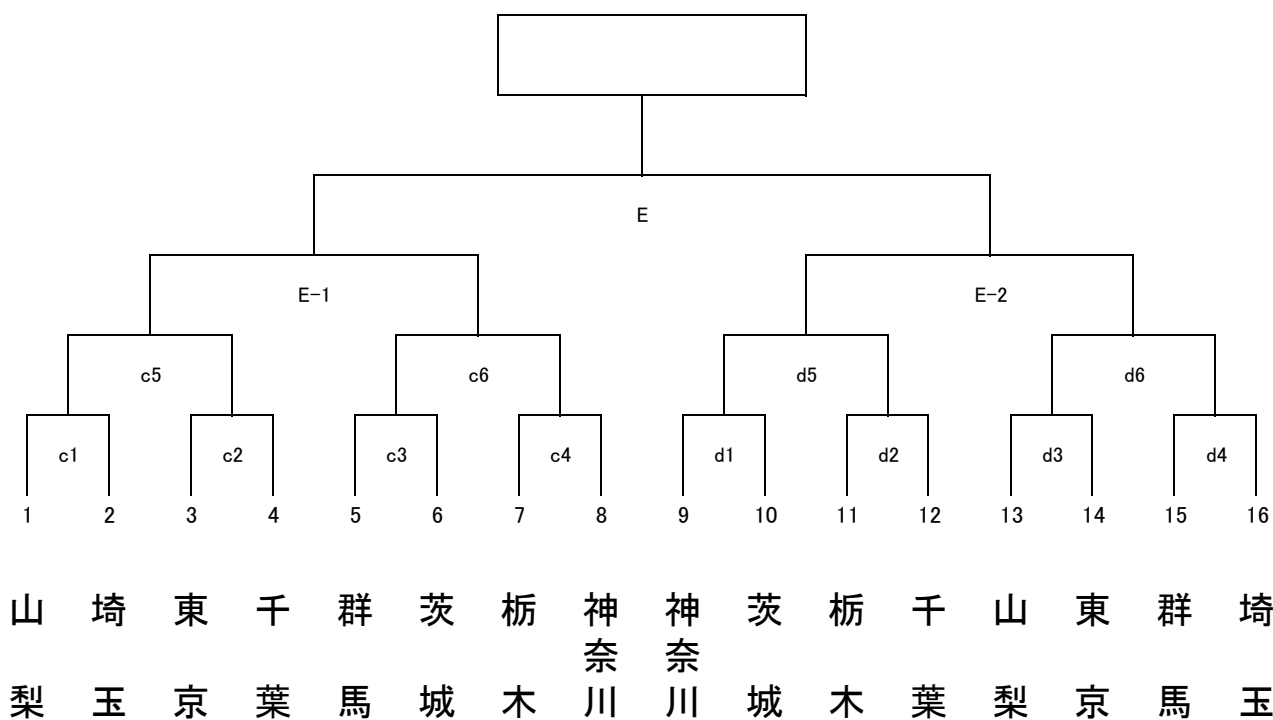

成年男子組手+84kg級