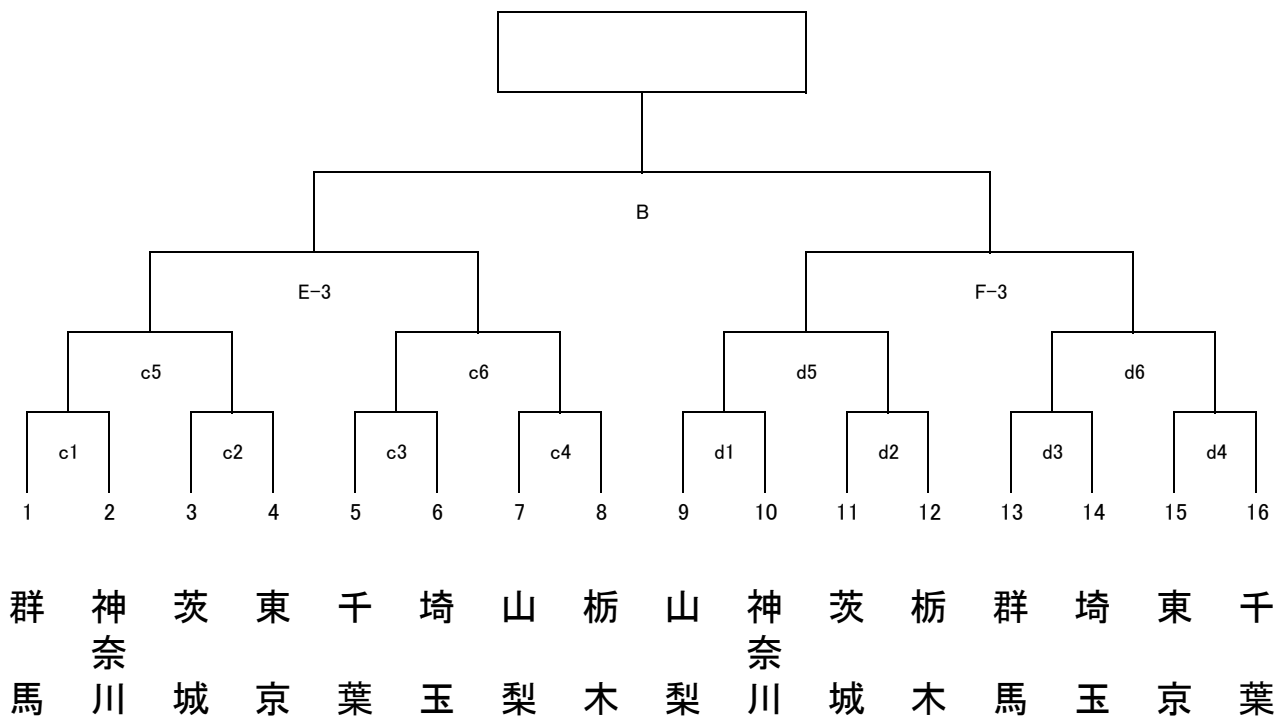

成年女子組手—61kg級