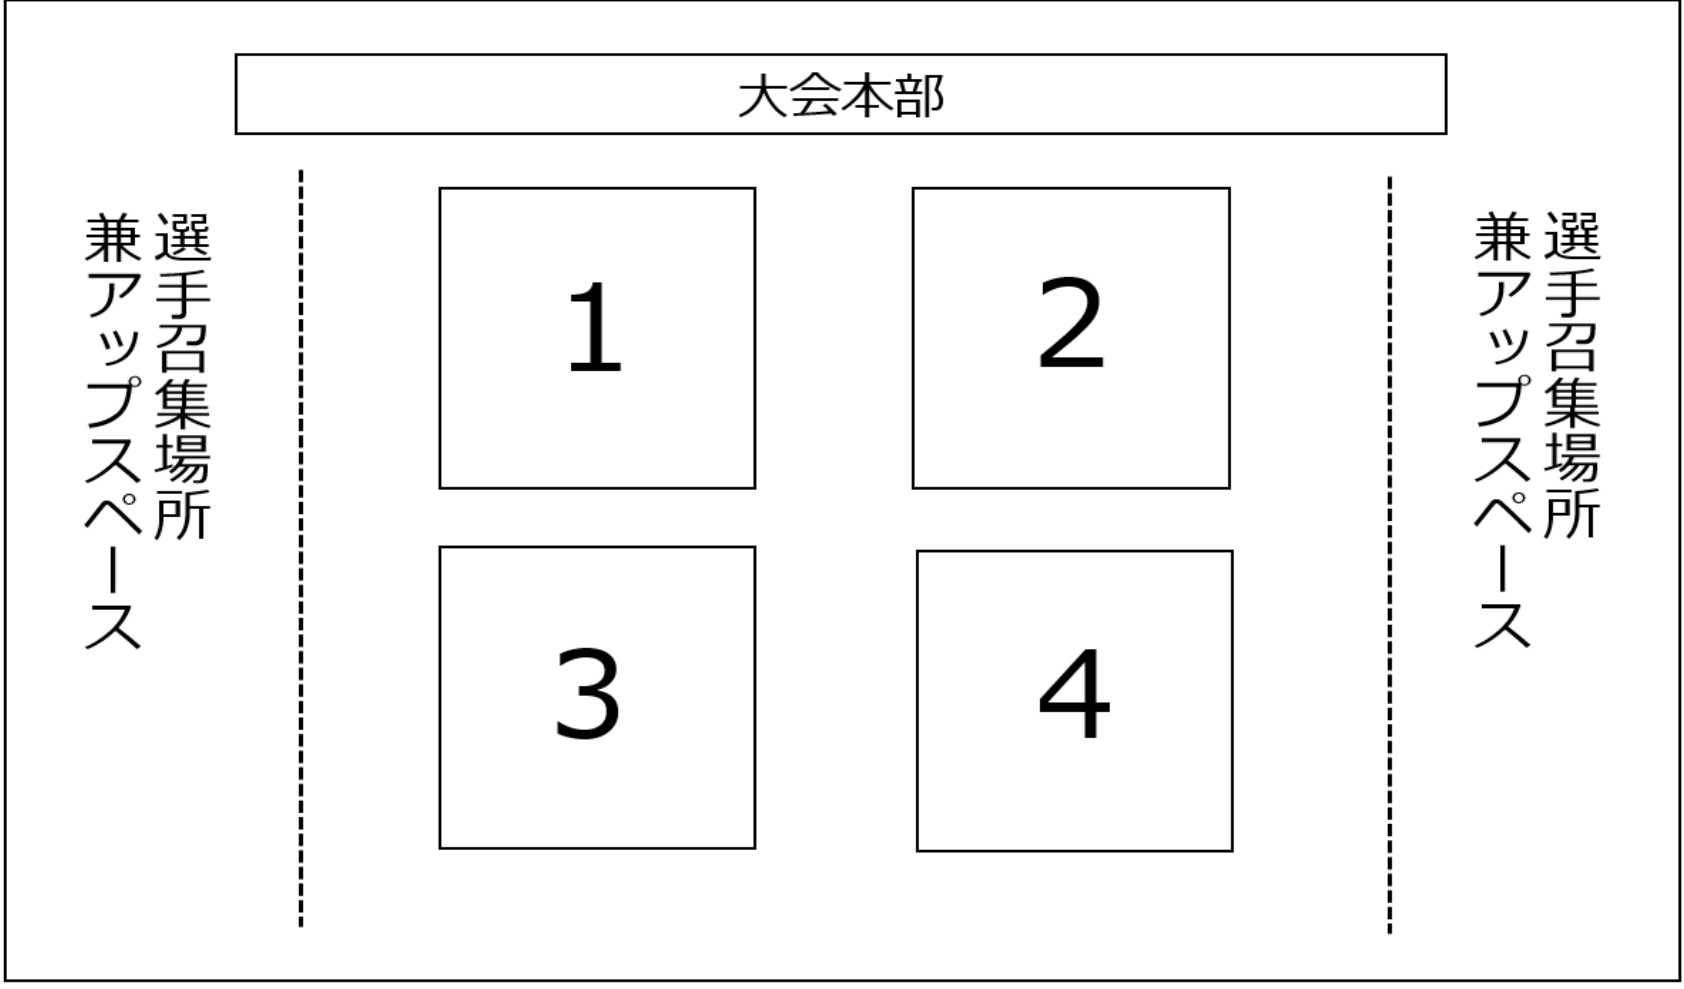

誠風館 (本部) 誠風館 (電王) 日本航空 ステージ 誠心塾 小濱塾 櫻SK

2階 観客席 所属別座席表

- ・ 荷物の管理にご留意ください。退館時には、お忘れ物のないように周囲の確認をお願いします。
- ・ ごみの持ち帰りにご協力ください。

英心館 長谷川甲府 志空館 敬士会 南松院 福源院 直心館 富士松濤 天龍会 昭和 濤空館 誠岳館 千羅塾 太和道場、 北神館

甲西 石和 上野原 六郷 修心館