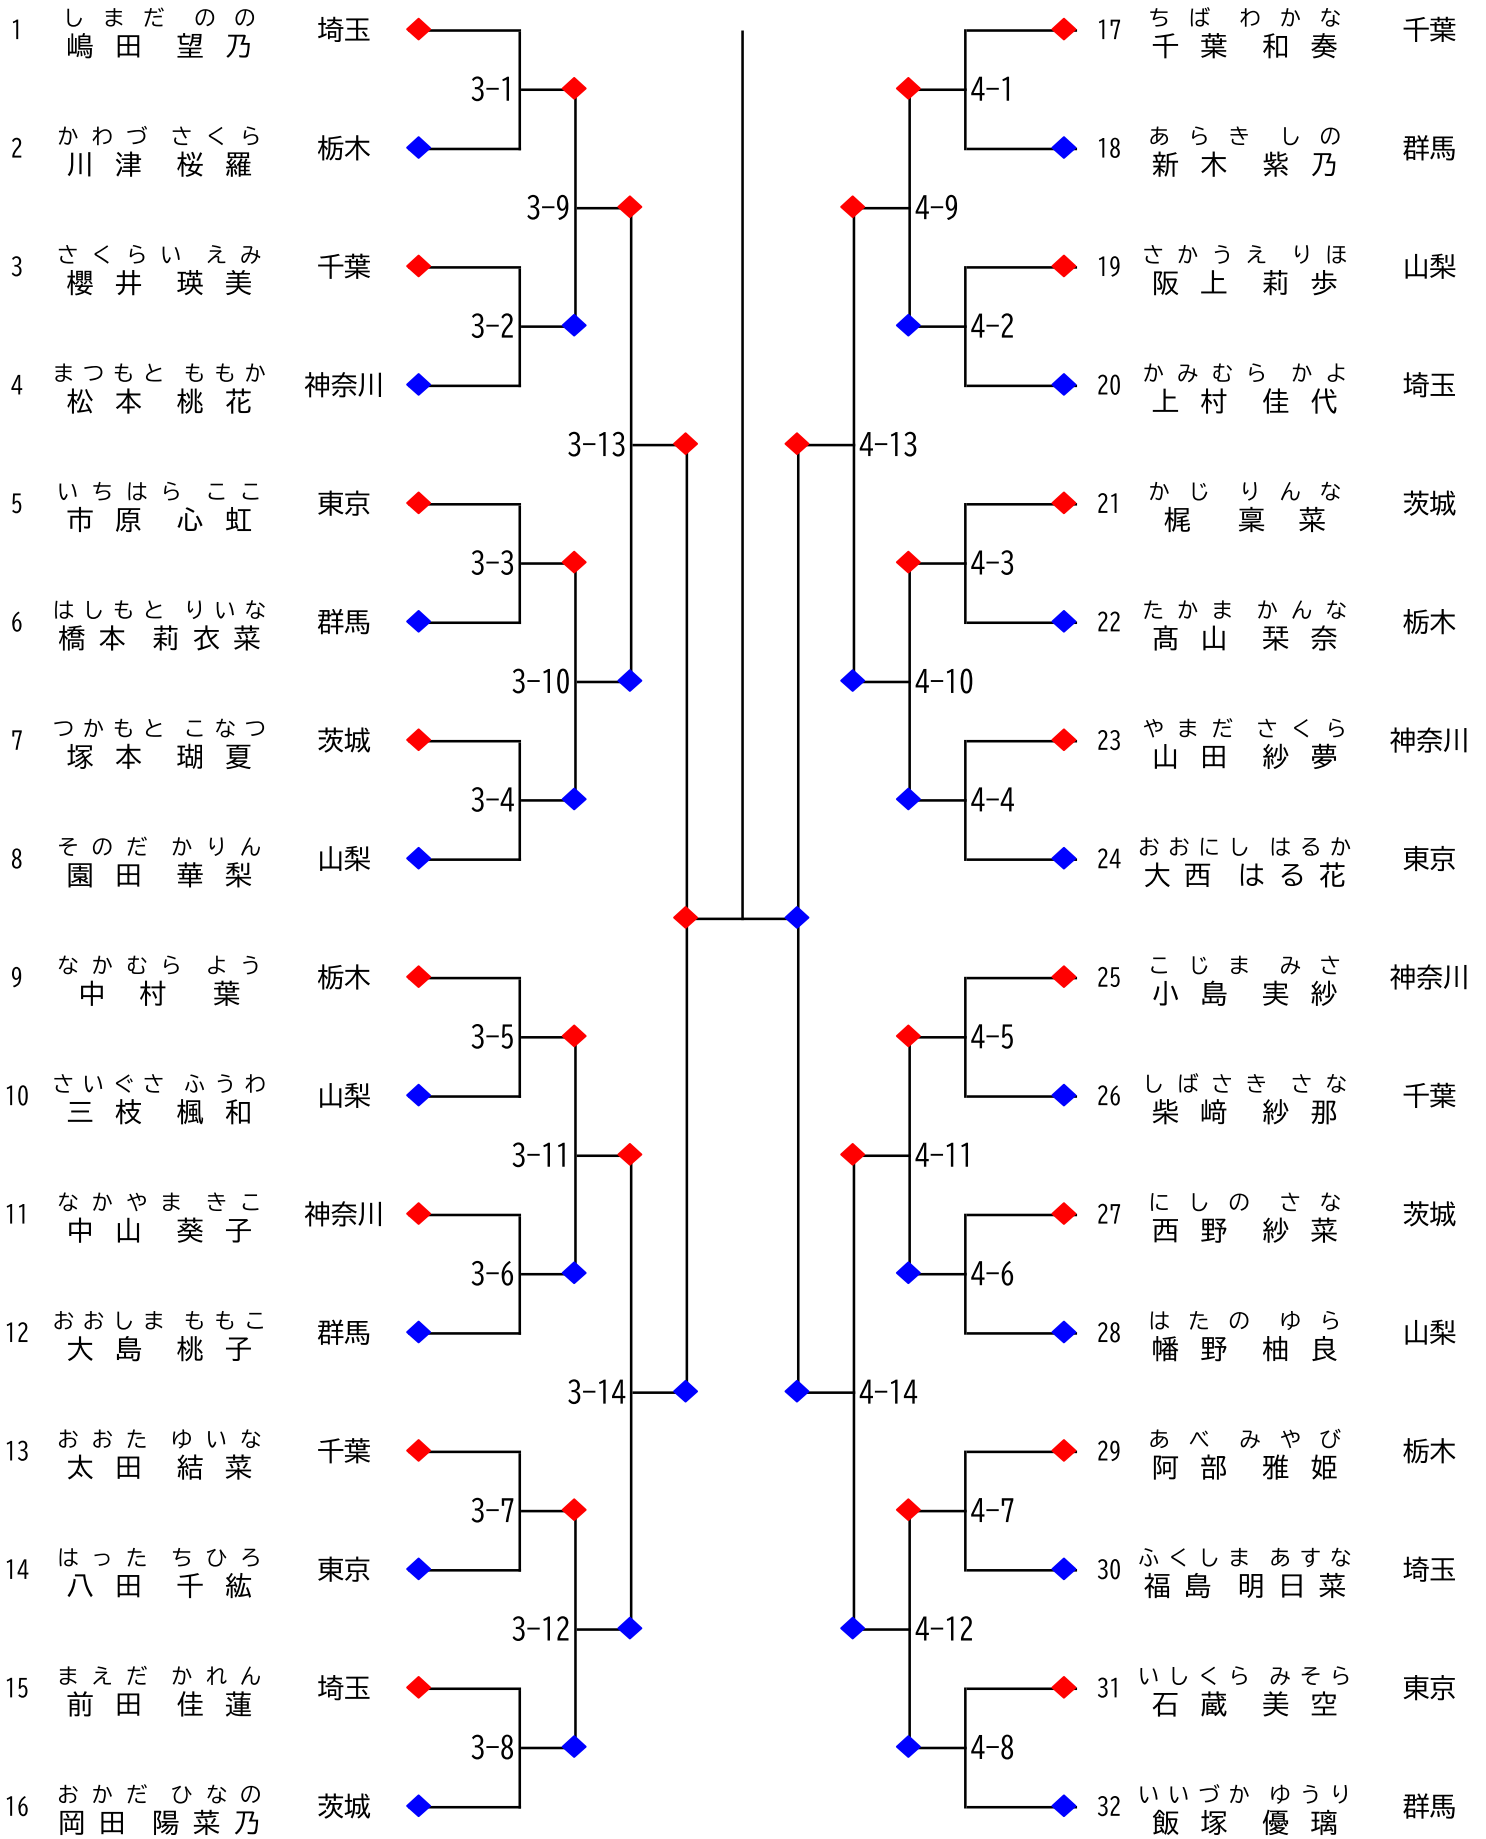

Pool 1

Pool 2

男子団体組手

小学1年生女子組手

Pool 1

Pool 2

小学2年生女子組手

Pool 1

Pool 2

小学3年生女子組手

Pool 1

Pool 2

小学4年生女子組手

Pool 1

Pool 2

小学5年生女子組手

Pool 1

Pool 2

小学6年生女子組手

Pool 1

Pool 2

女子団体組手