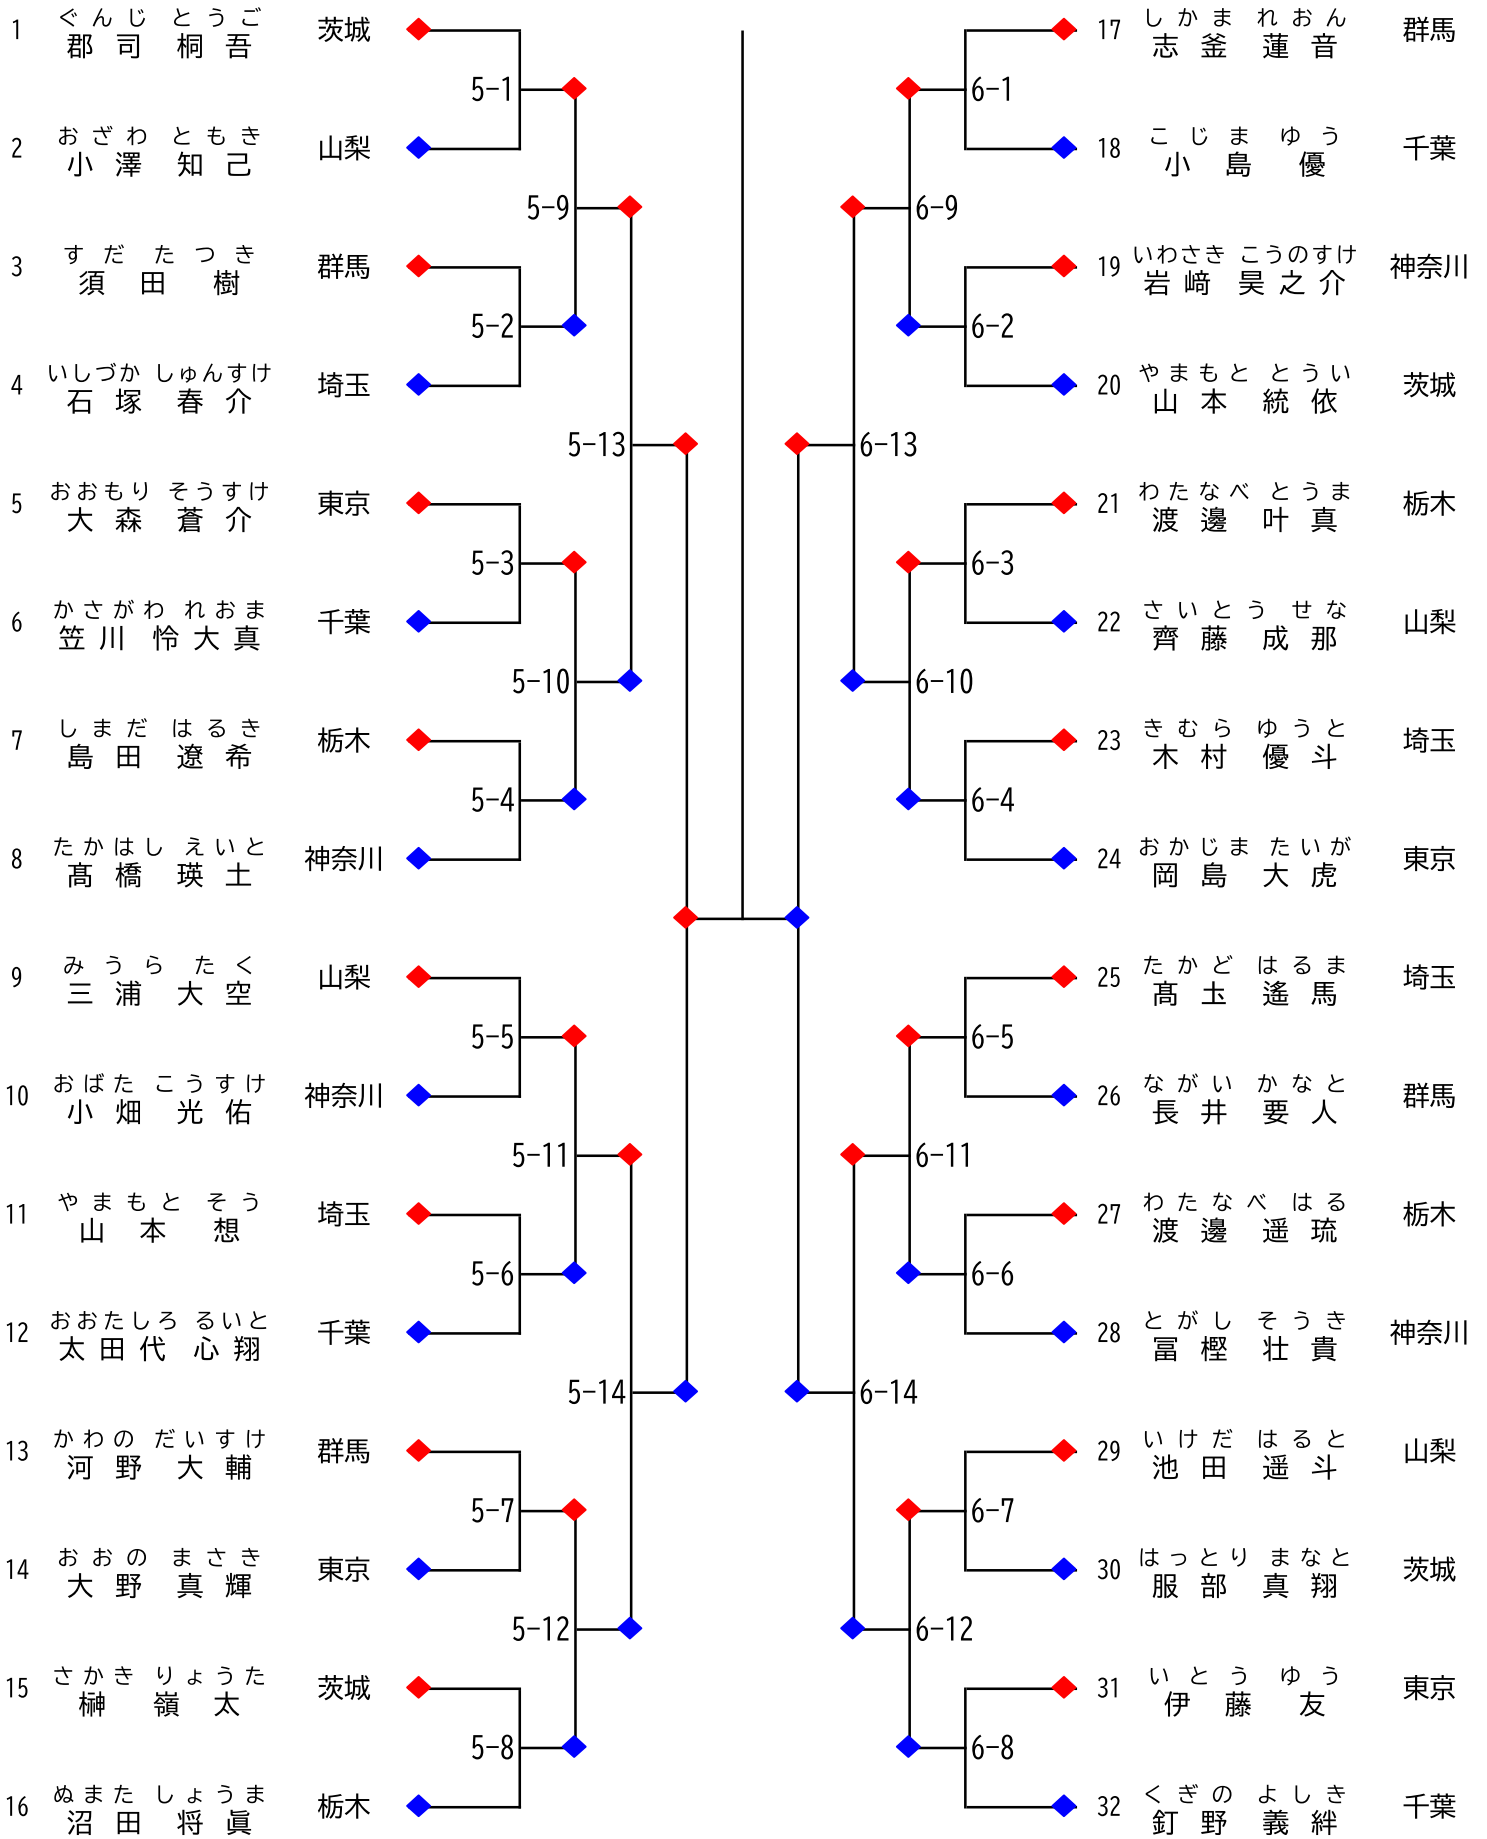

Pool 2

小学4年生男子組手

Pool 1

Pool 2

小学5年生男子組手

Pool 1

Pool 2

小学6年生男子組手

Pool 1

Pool 2

男子団体組手

小学1年生女子組手

Pool 1

Pool 2

小学2年生女子組手

Pool 1