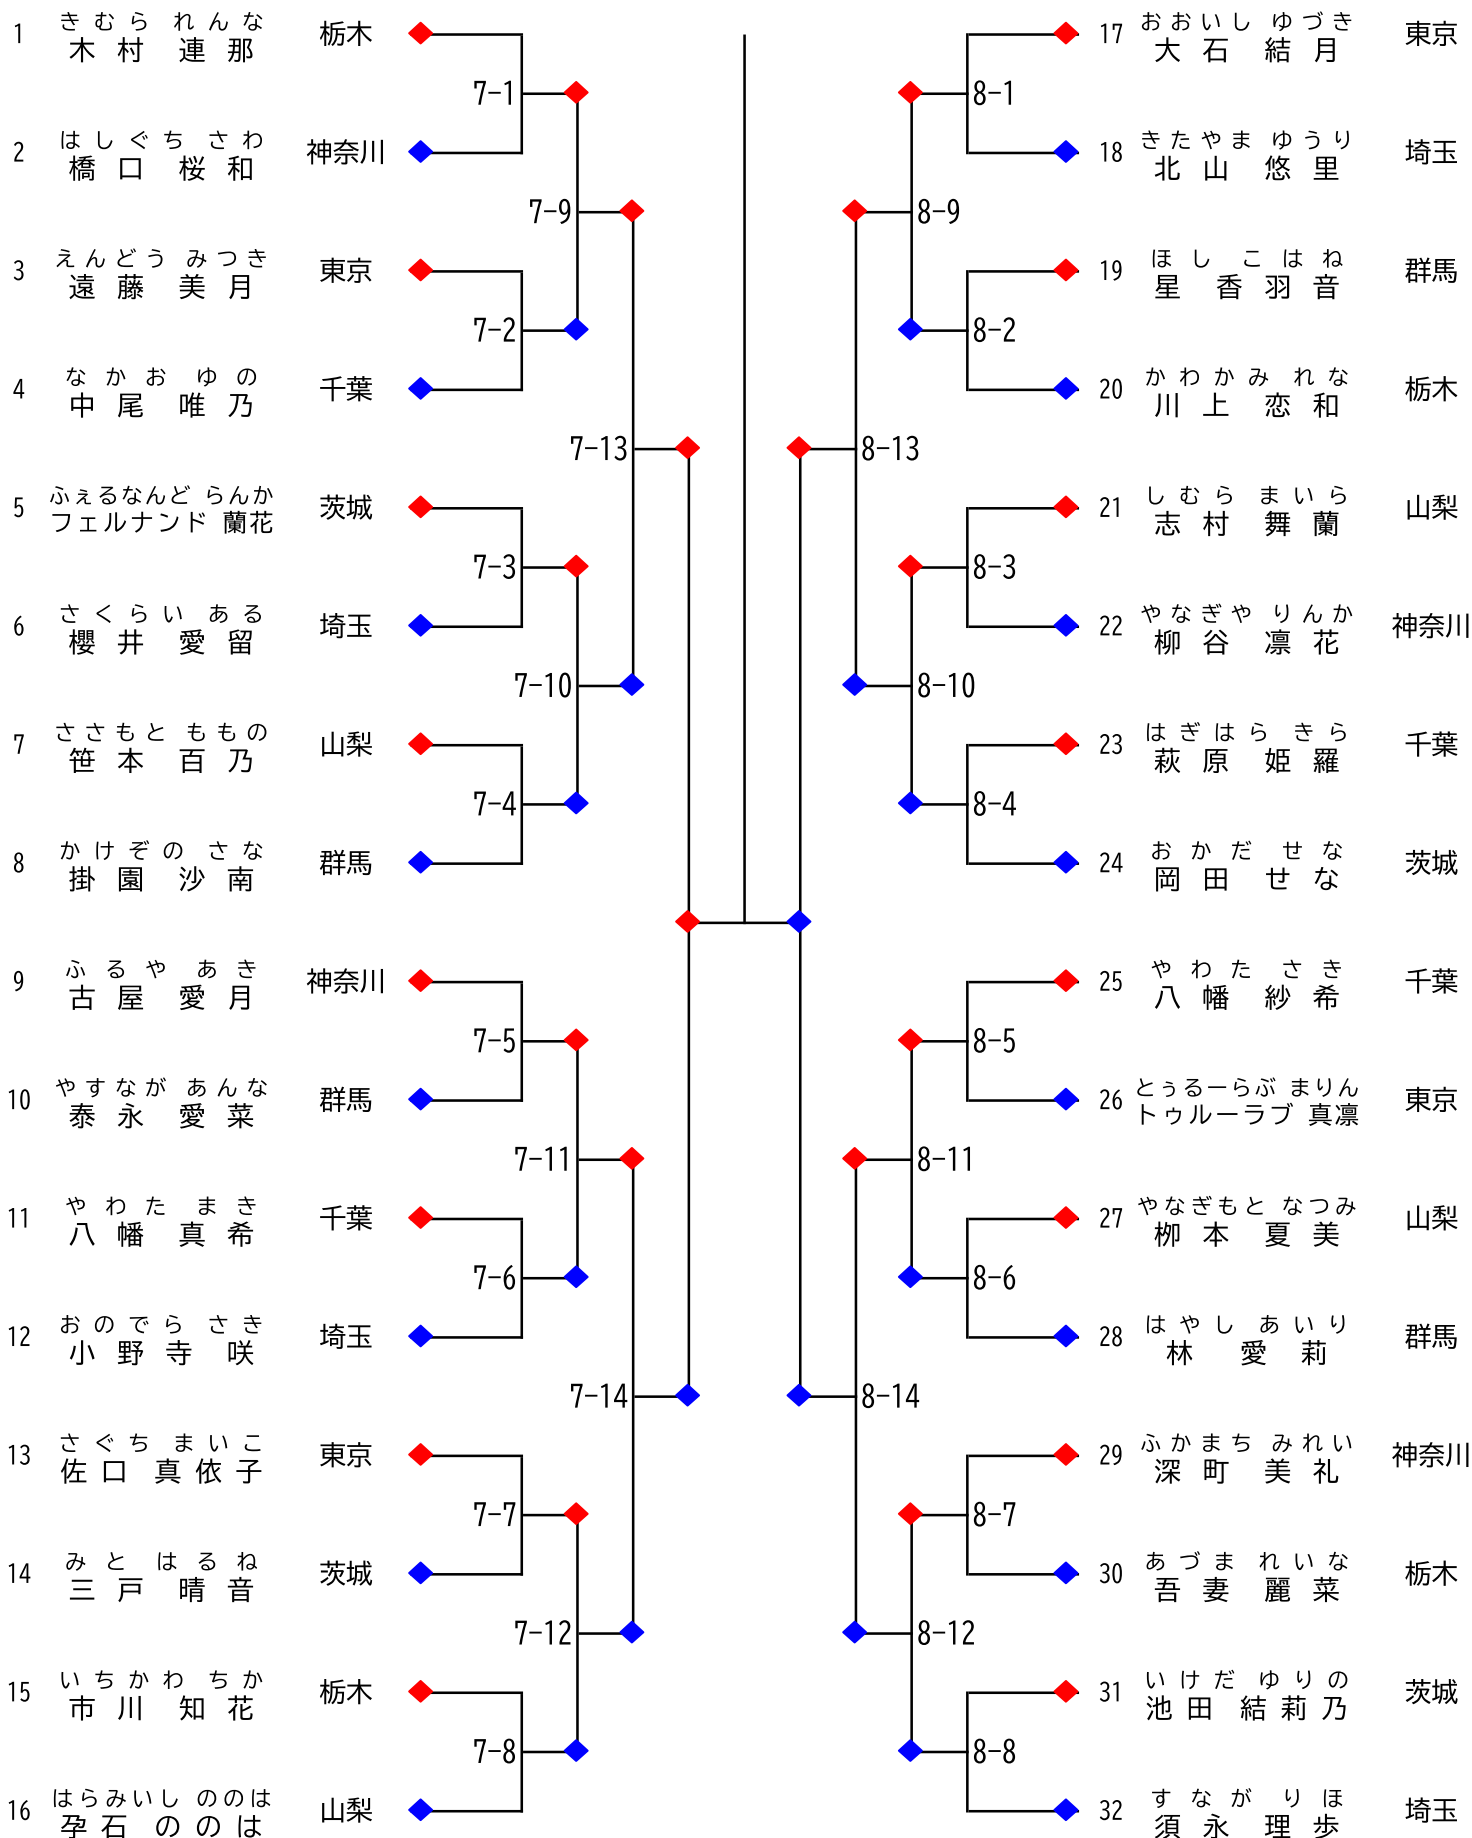

Pool 1

Pool 2

男子団体組手

小学1年生女子組手

Pool 1

Pool 2

小学2年生女子組手

Pool 1

Pool 2

小学3年生女子組手

Pool 1

Pool 2

小学4年生女子組手

Pool 1

Pool 2

小学5年生女子組手

Pool 1

Pool 2

小学6年生女子組手

Pool 1

Pool 2

女子団体組手