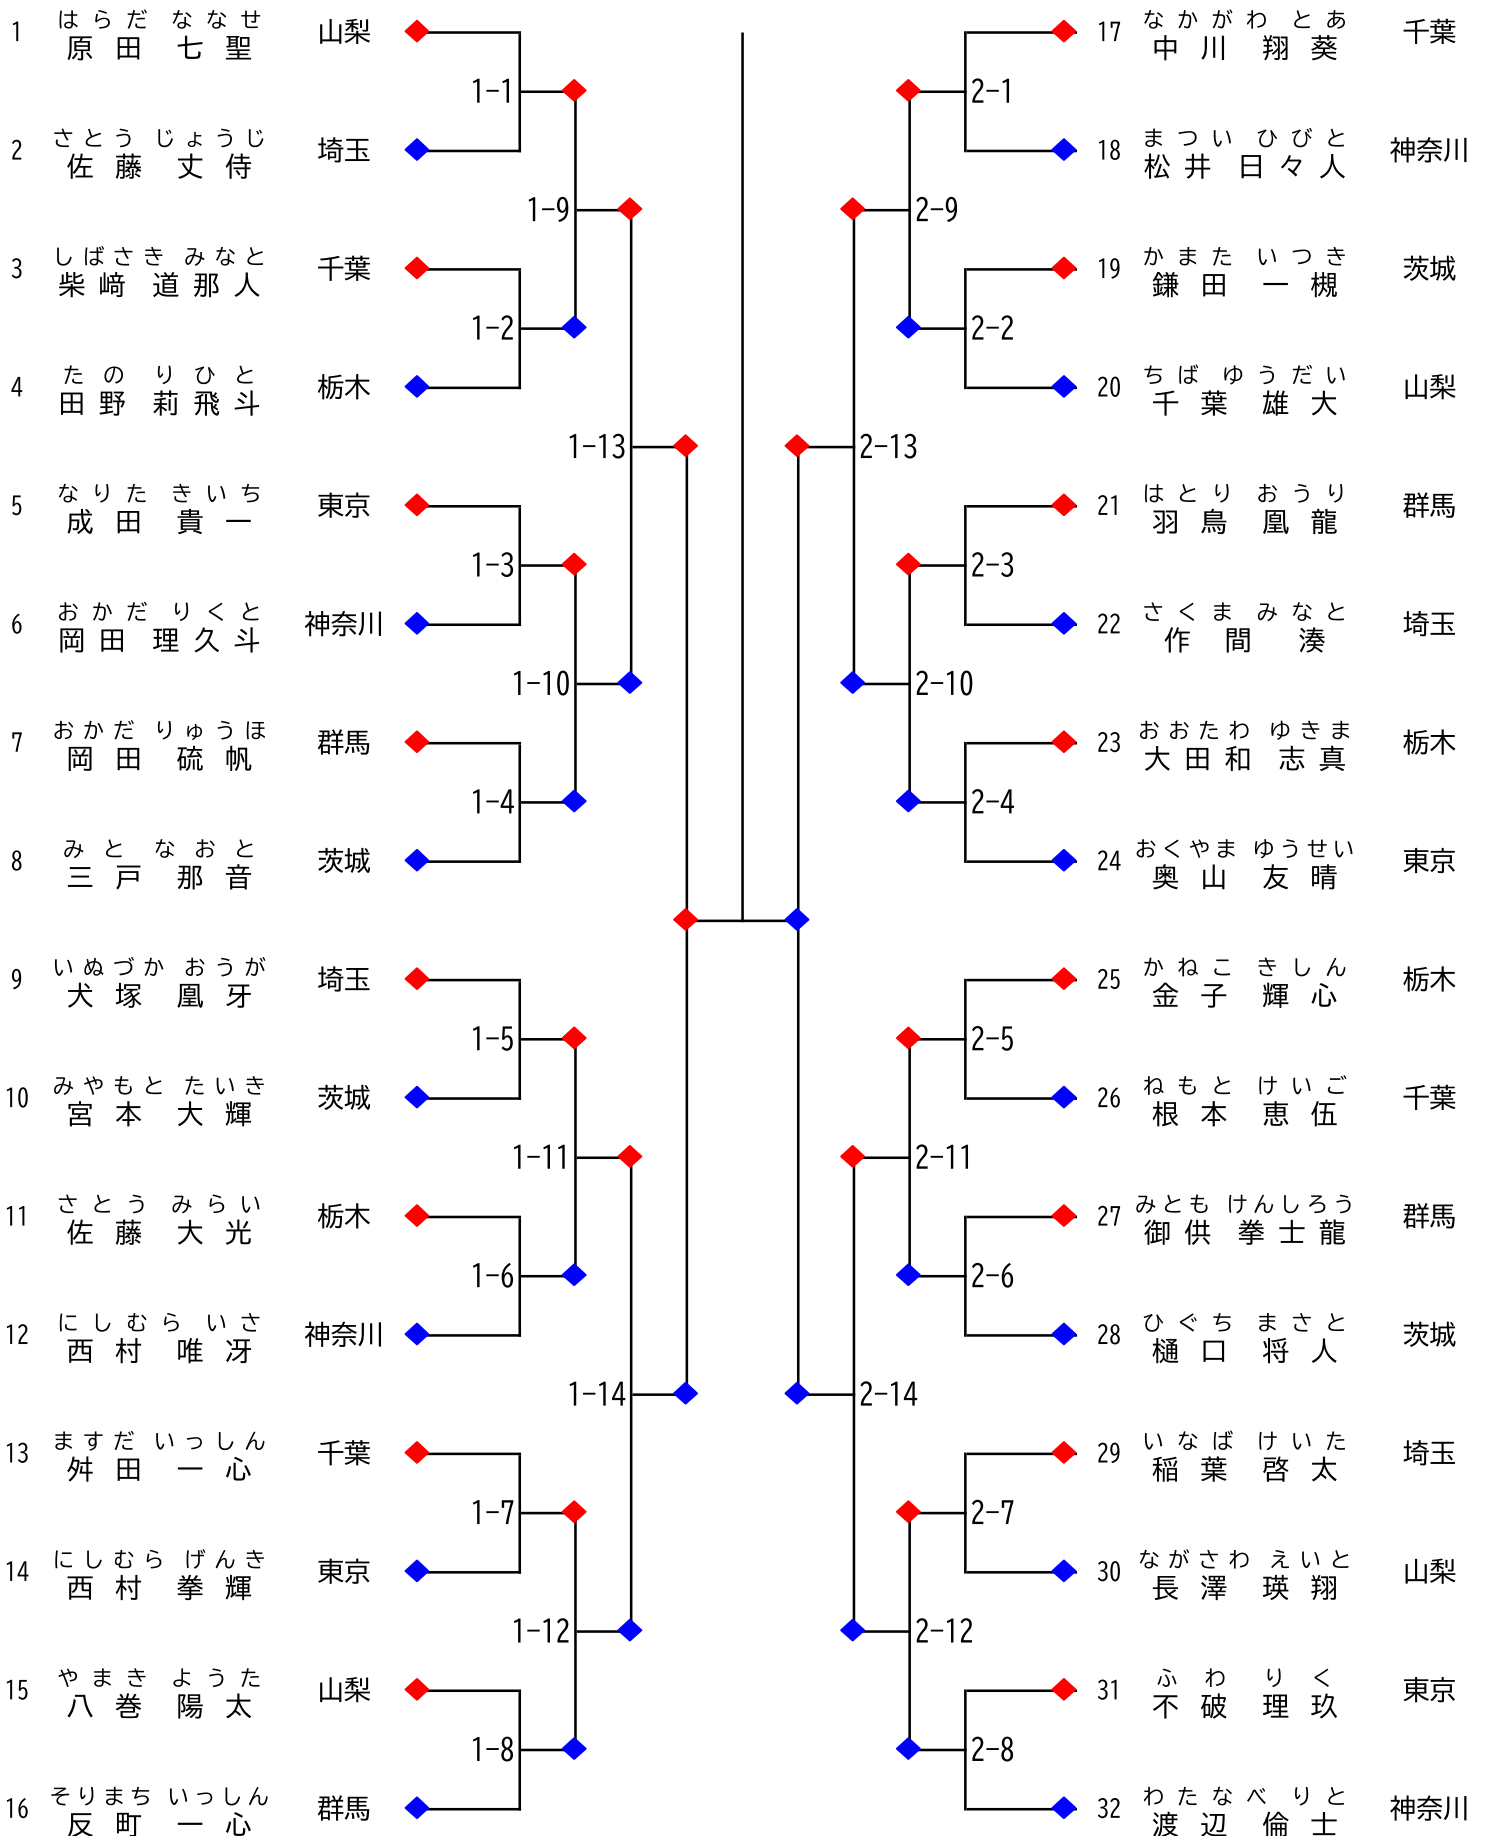

小学1年生男子組手

Pool 1

Pool 2

小学2年生男子組手

Pool 1

Pool 2

小学3年生男子組手

Pool 1

Pool 2

小学4年生男子組手

Pool 1

Pool 2

小学5年生男子組手

Pool 1

Pool 2

小学6年生男子組手

Pool 1

Pool 2

男子団体組手

小学1年生女子組手

Pool 1

Pool 2

小学2年生女子組手

Pool 1