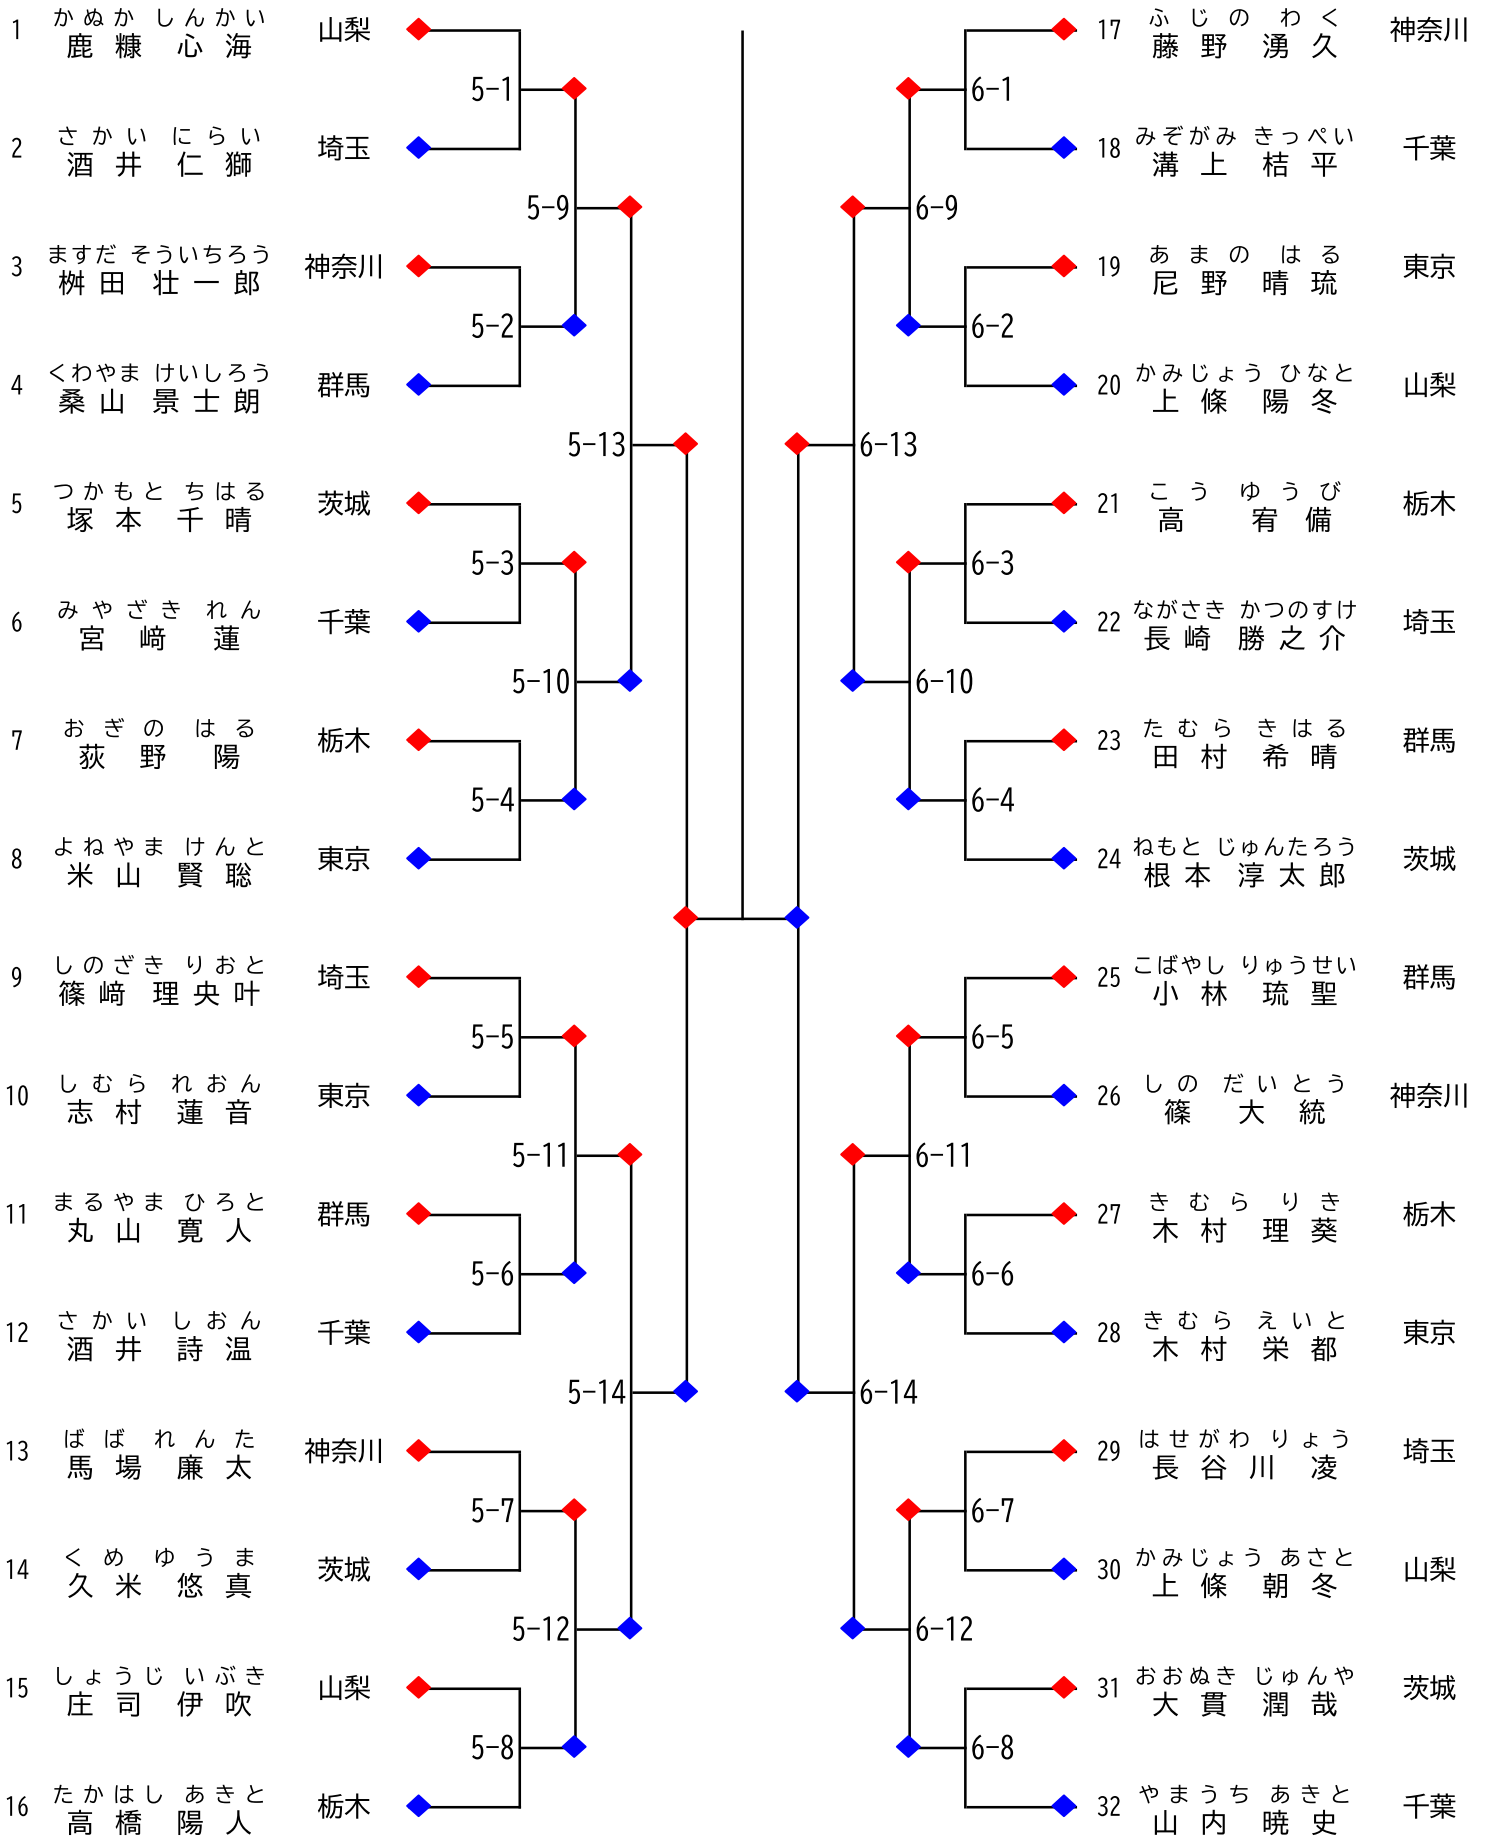

小学1年生男子組手

Pool 1

Pool 2

小学2年生男子組手

Pool 1

Pool 2

小学3年生男子組手

Pool 1

Pool 2

小学4年生男子組手

Pool 1

Pool 2

小学5年生男子組手

Pool 1

Pool 2

小学6年生男子組手

Pool 1

Pool 2

男子団体組手

小学1年生女子組手

Pool 1

Pool 2

小学2年生女子組手

Pool 1