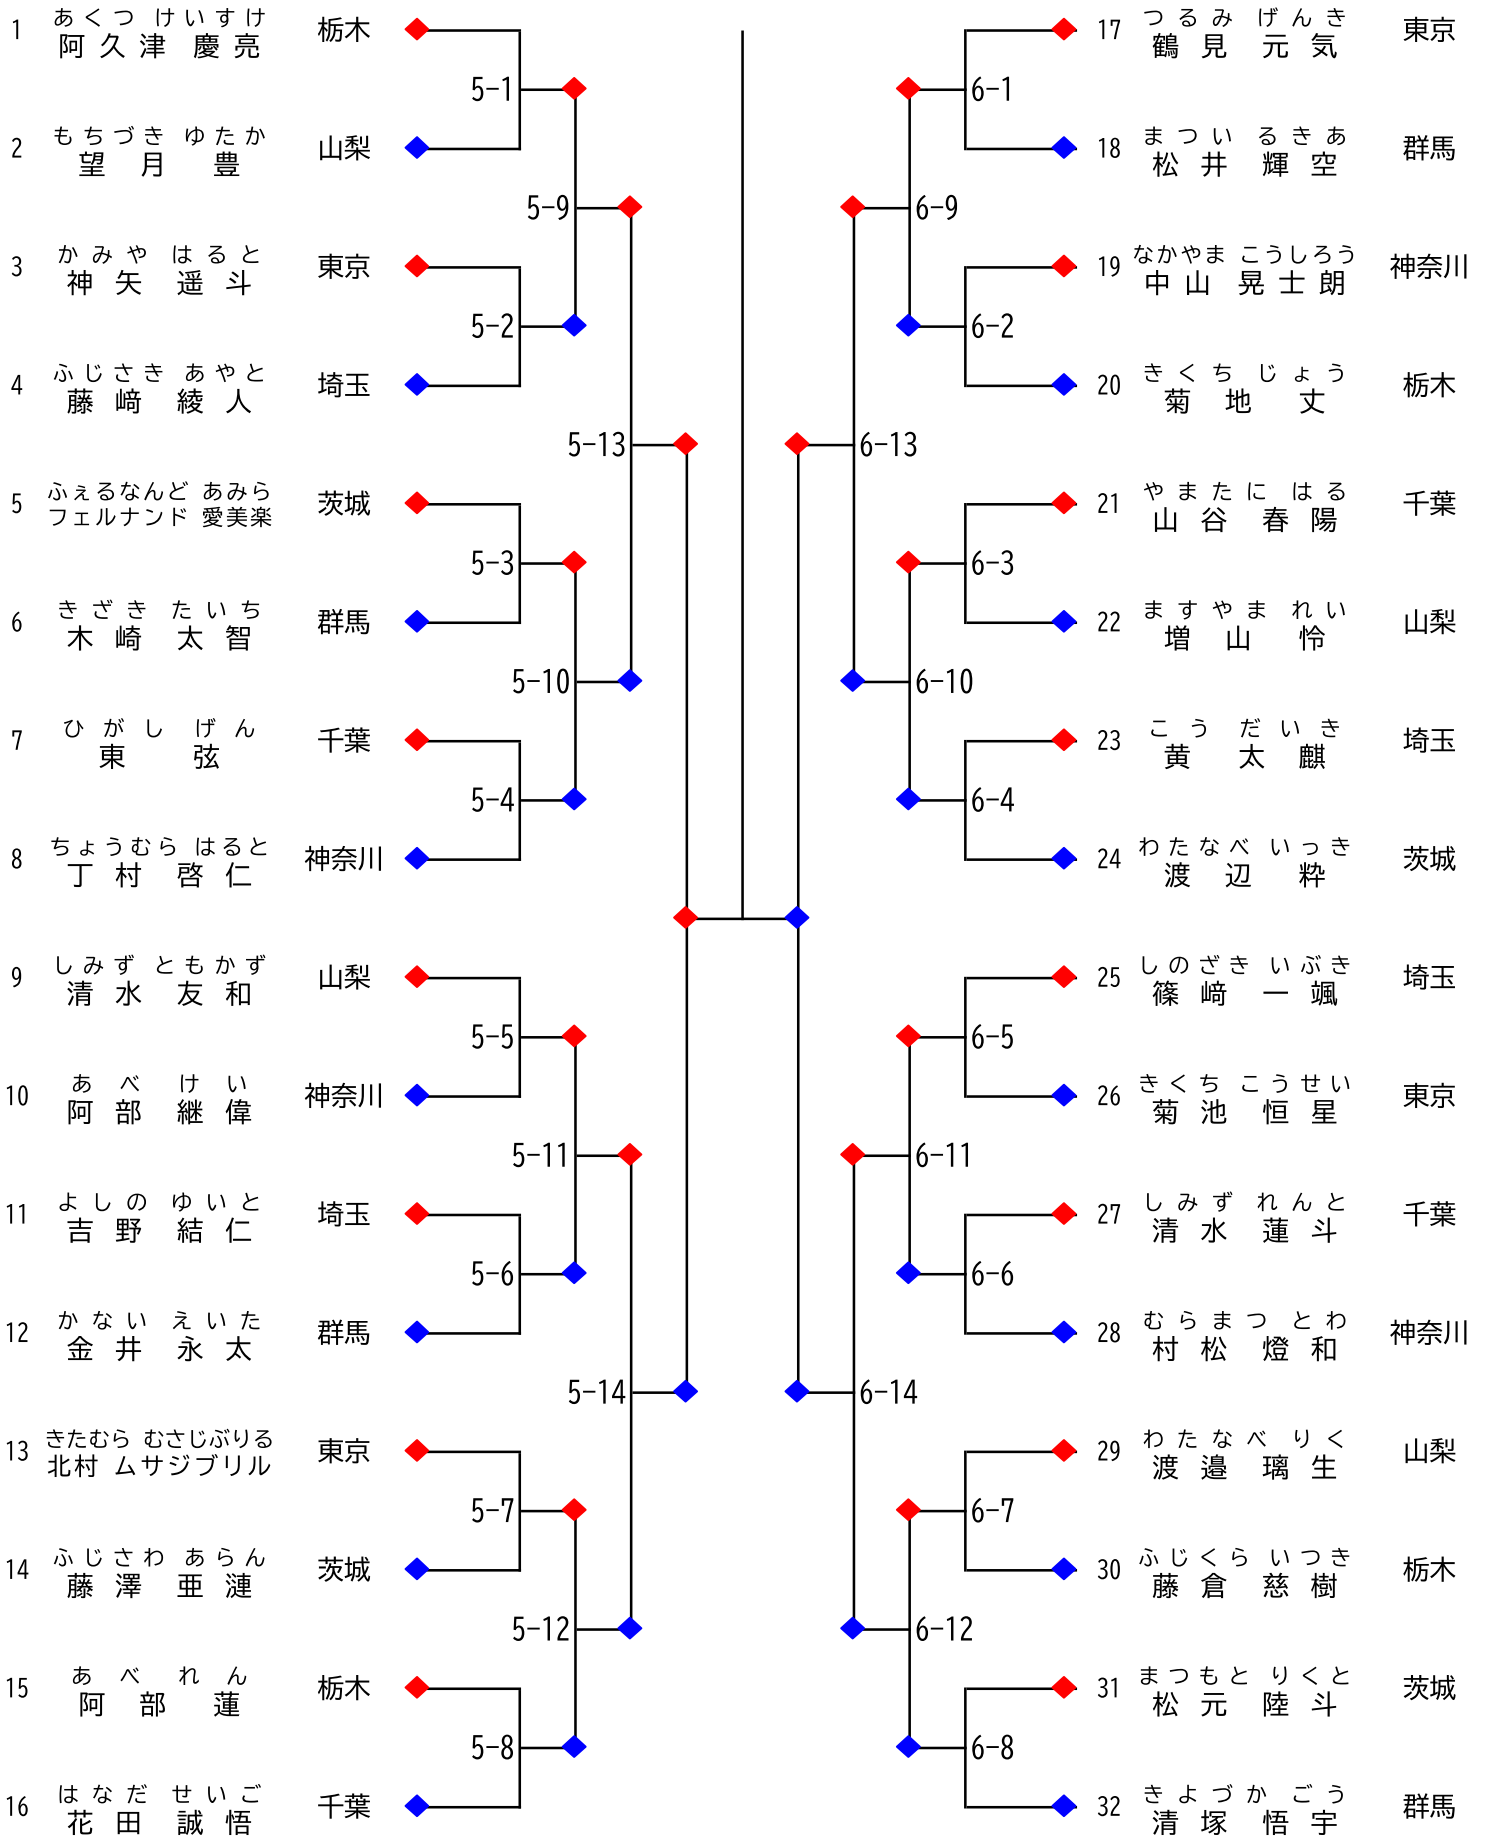

小学1年生男子組手

Pool 1

Pool 2

小学2年生男子組手

Pool 1

Pool 2

小学3年生男子組手

Pool 1

Pool 2

小学4年生男子組手

Pool 1

Pool 2

小学5年生男子組手

Pool 1

Pool 2

小学6年生男子組手

Pool 1

Pool 2

男子団体組手

小学1年生女子組手

Pool 1

Pool 2

小学2年生女子組手

Pool 1