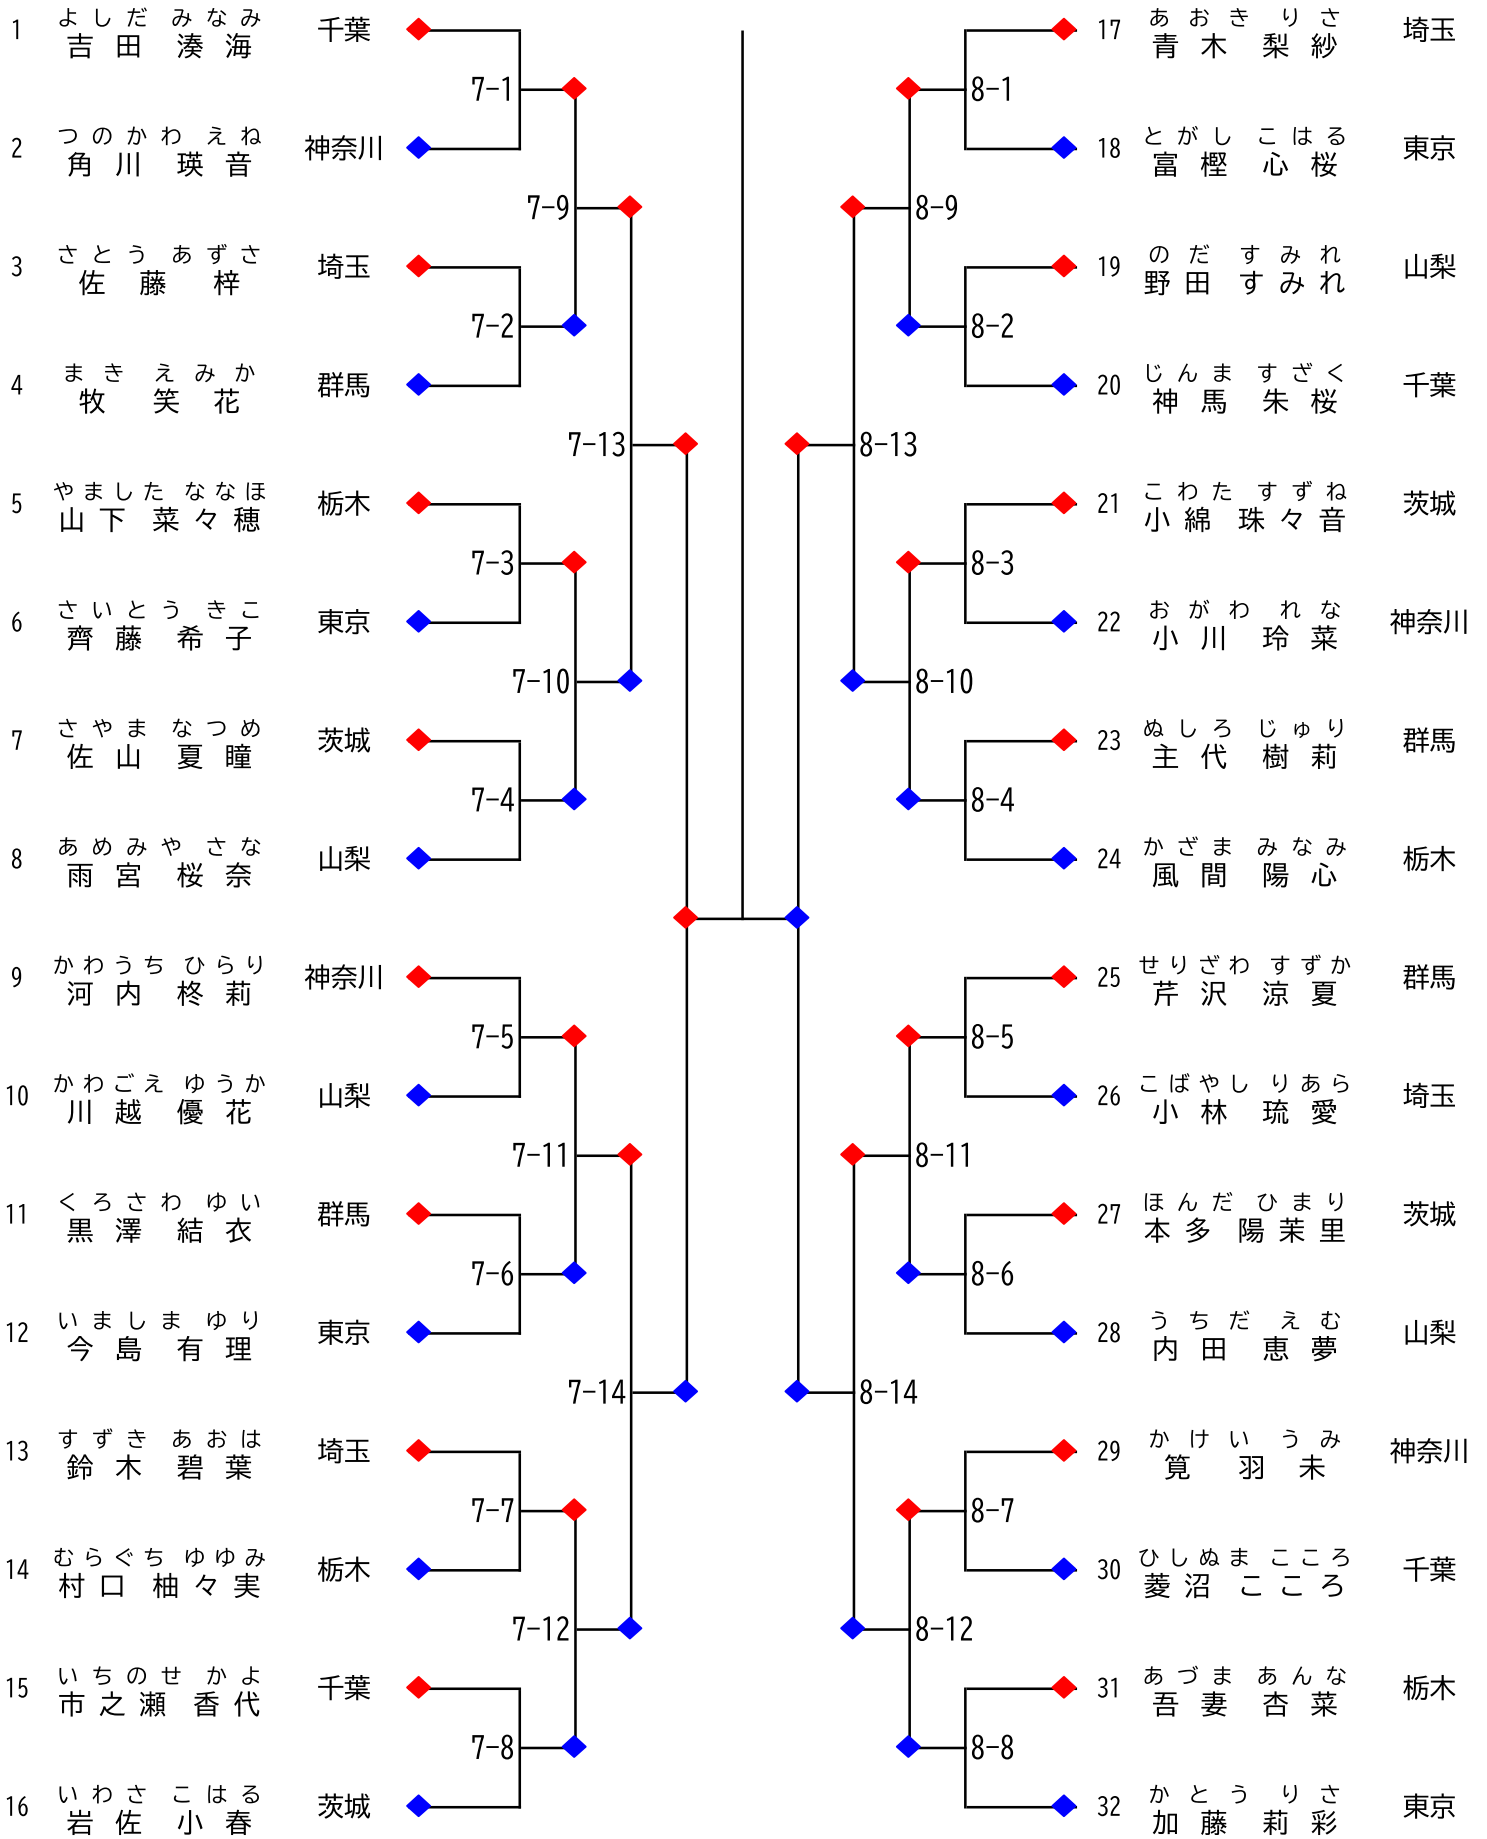

Pool 1

Pool 2

男子団体組手

小学1年生女子組手

Pool 1

Pool 2

小学2年生女子組手

Pool 1

Pool 2

小学3年生女子組手

Pool 1

Pool 2

小学4年生女子組手

Pool 1

Pool 2

小学5年生女子組手