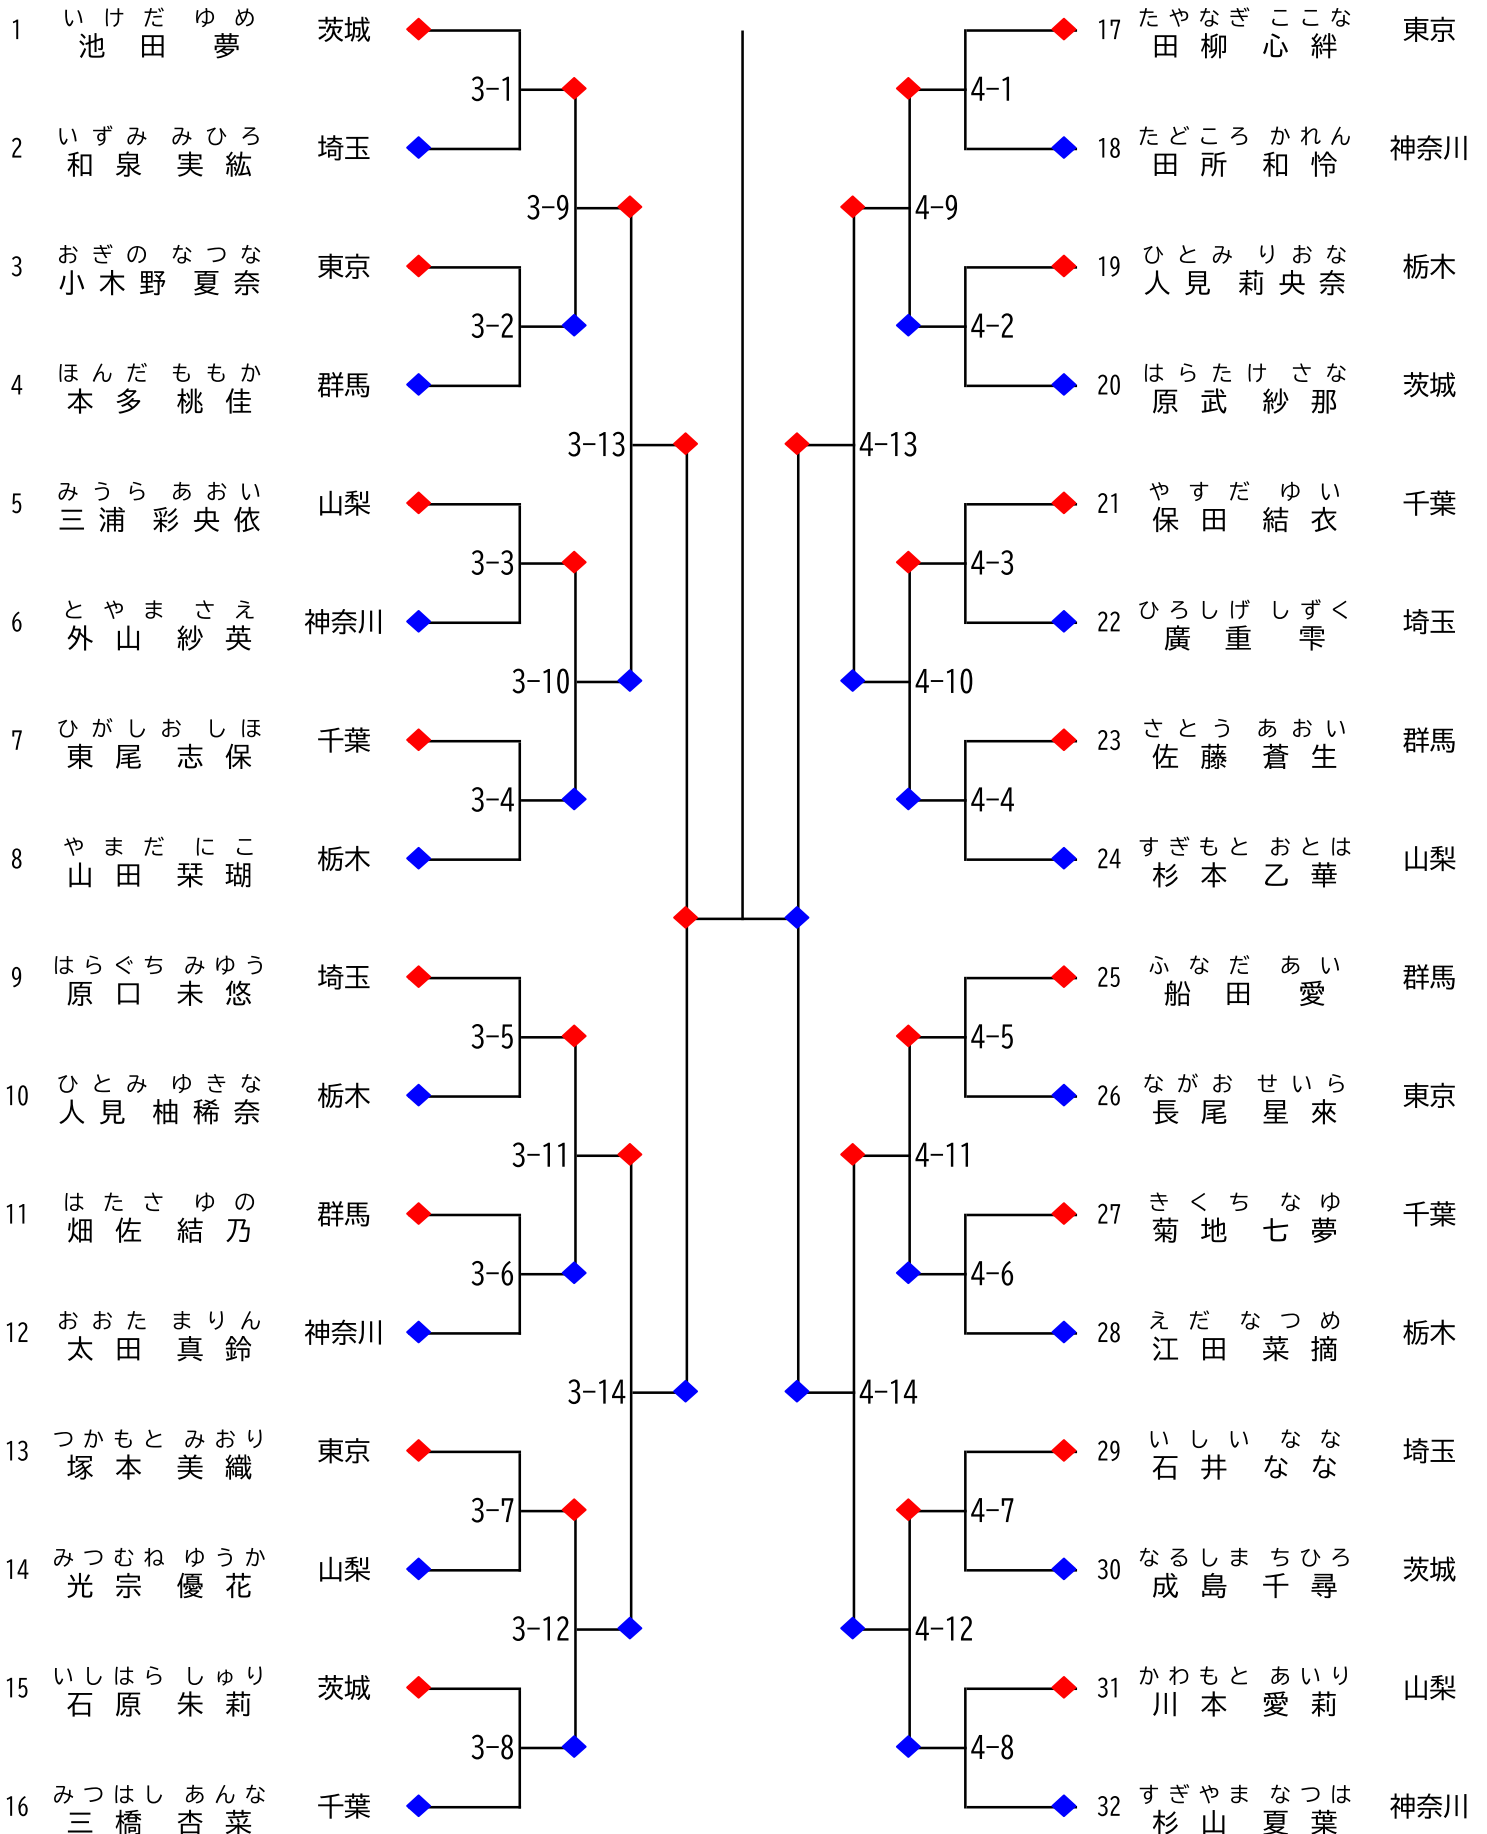

Pool 1

Pool 2

男子団体組手

小学1年生女子組手

Pool 1

Pool 2

小学2年生女子組手

Pool 1

Pool 2

小学3年生女子組手

Pool 1

Pool 2

小学4年生女子組手

Pool 1

Pool 2

小学5年生女子組手