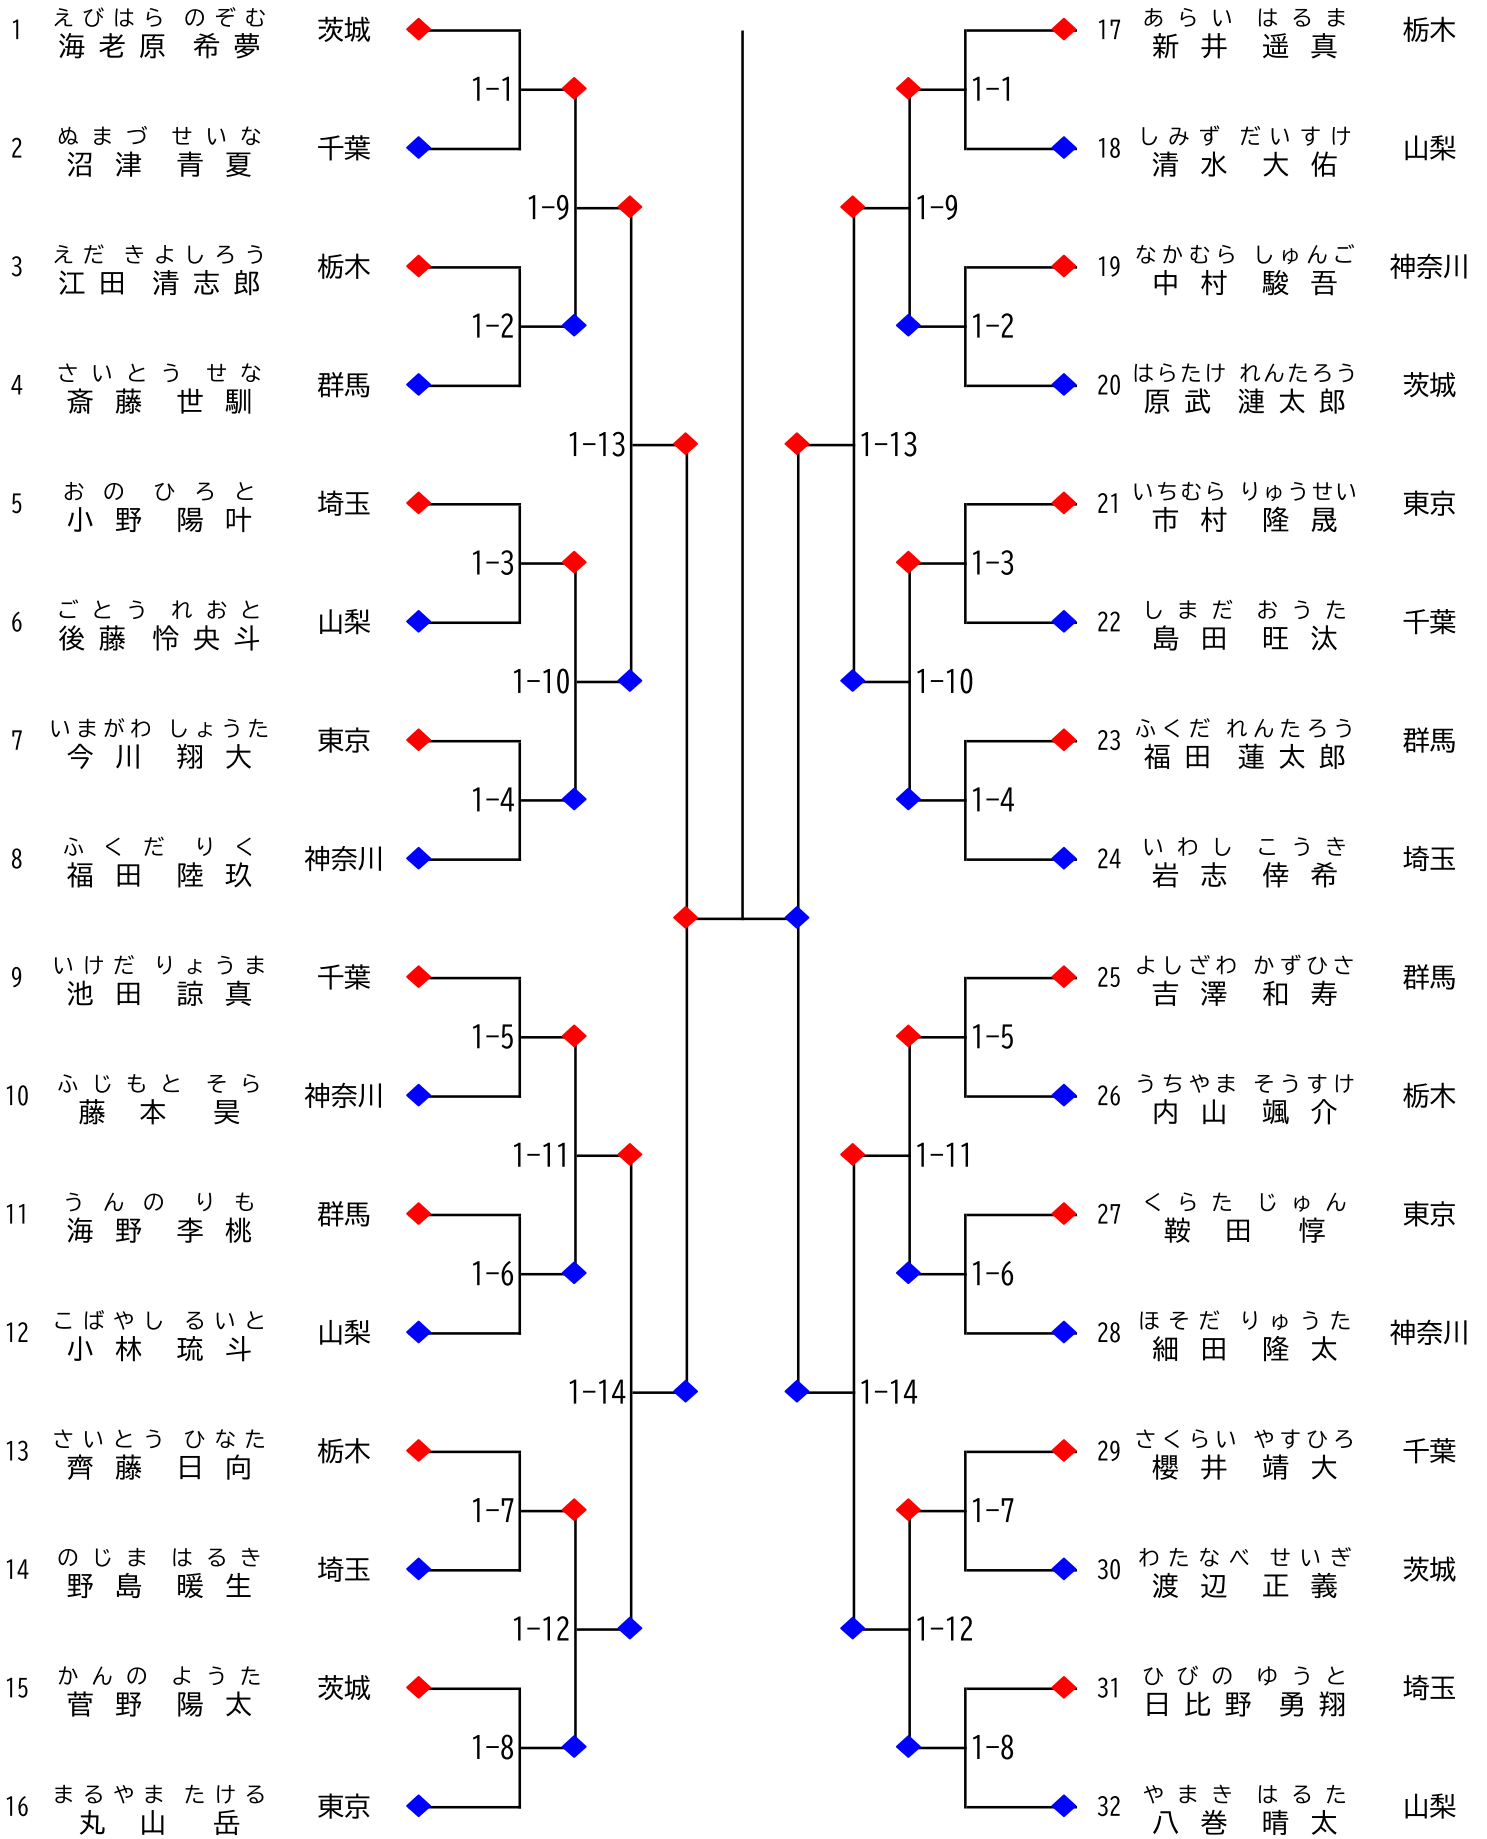

小学1年生男子組手

Pool 1

Pool 2

小学2年生男子組手

Pool 1

Pool 2

小学3年生男子組手

Pool 1

Pool 2

小学4年生男子組手

Pool 1

Pool 2

小学5年生男子組手

Pool 1

Pool 2

小学6年生男子組手

Pool 1

Pool 2

男子団体組手

小学1年生女子組手

Pool 1

Pool 2

小学2年生女子組手

Pool 1