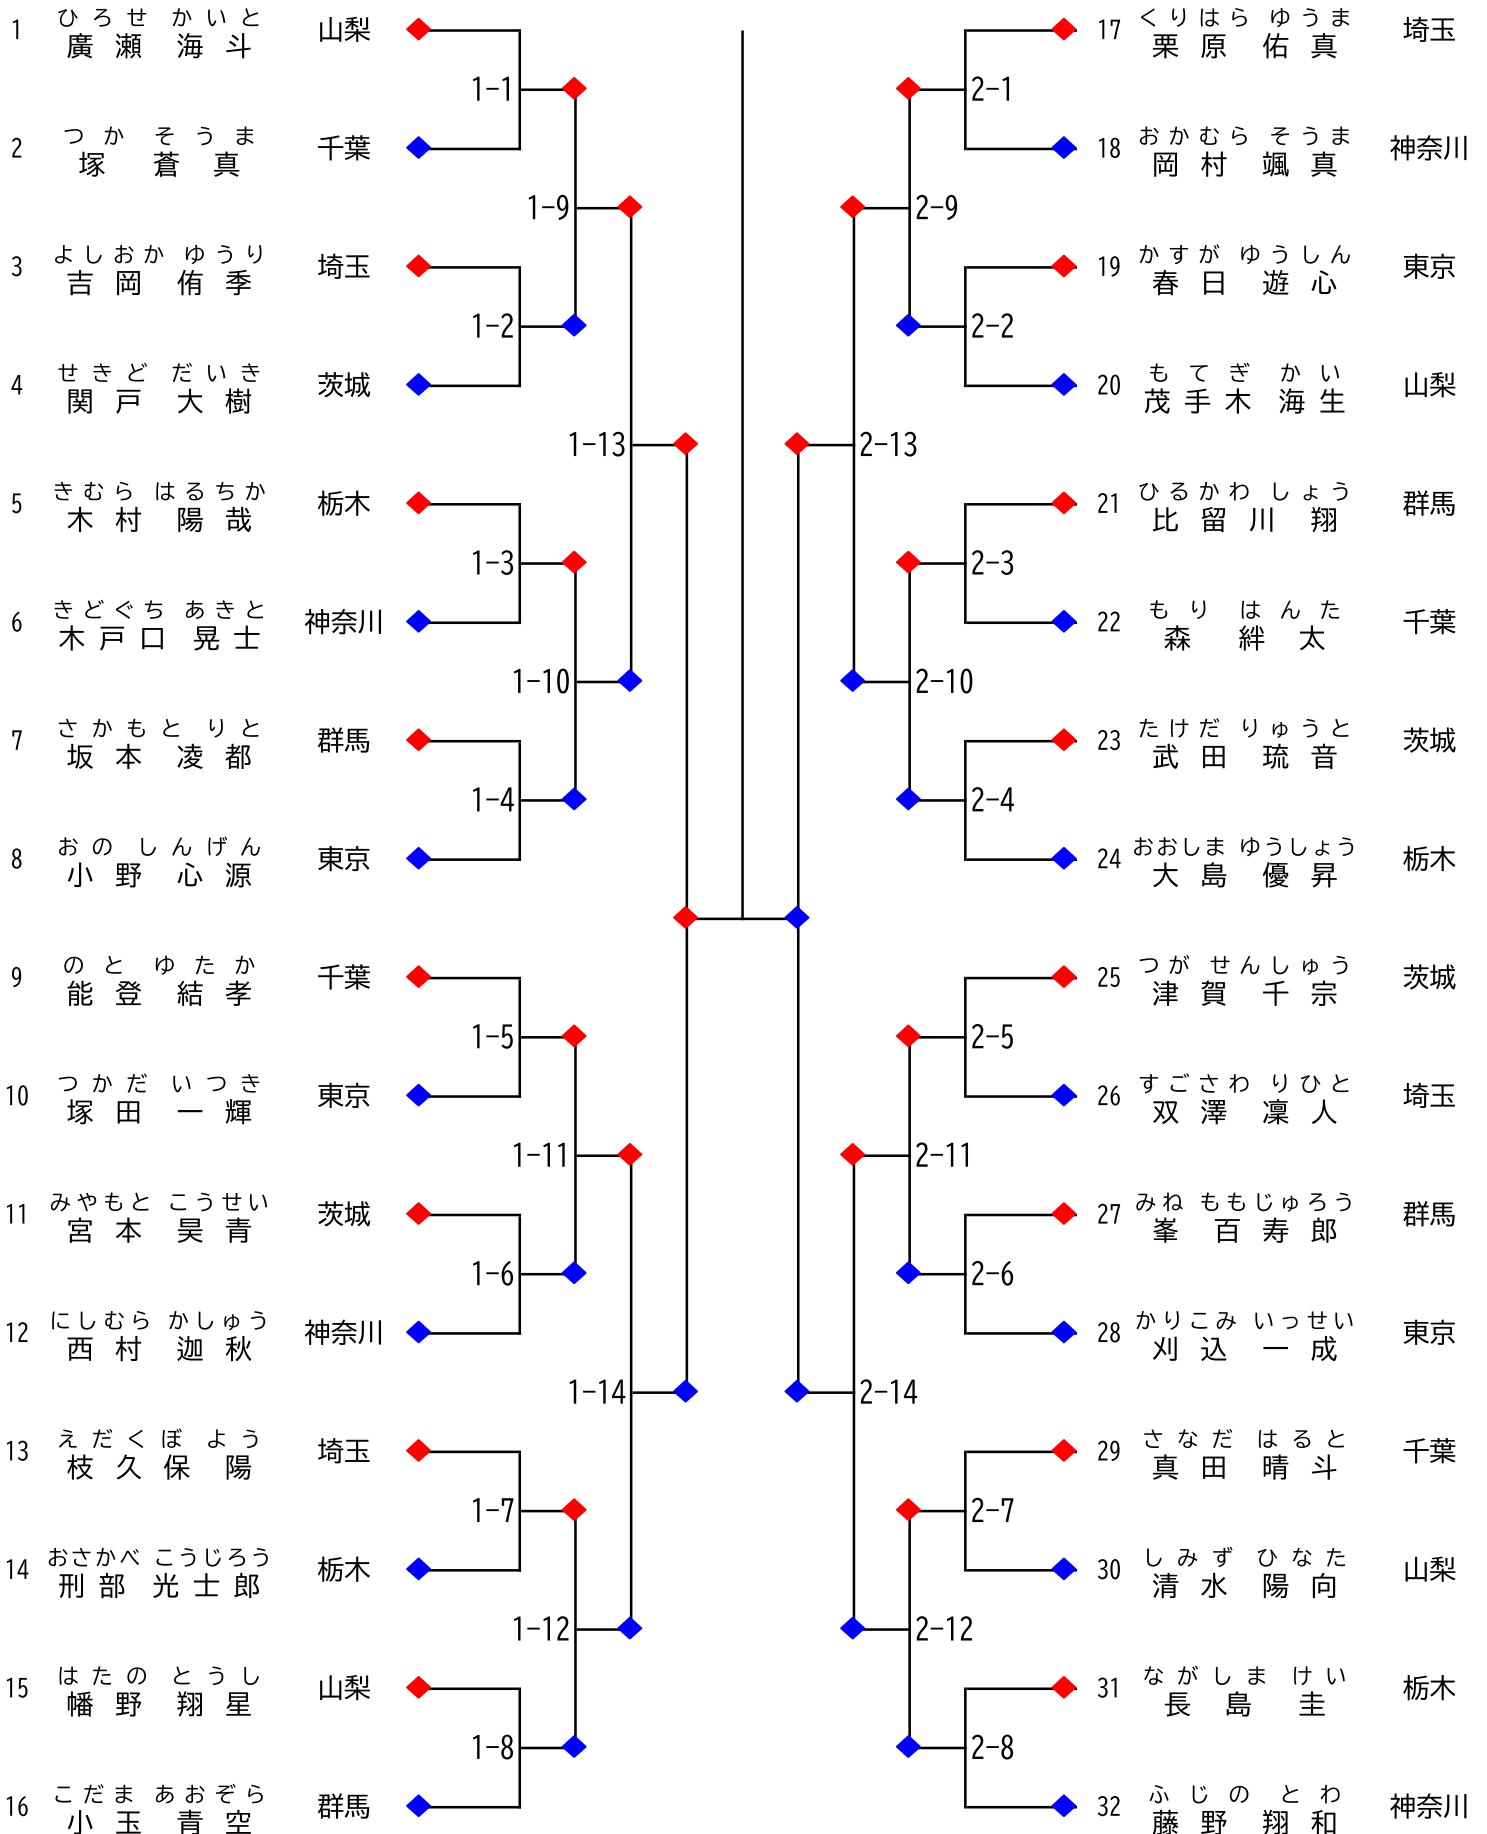

Pool 2

小学4年生男子組手

Pool 1

Pool 2

小学5年生男子組手

Pool 1

Pool 2

小学6年生男子組手

Pool 1

Pool 2

男子団体組手

小学1年生女子組手

Pool 1

Pool 2

小学2年生女子組手

Pool 1