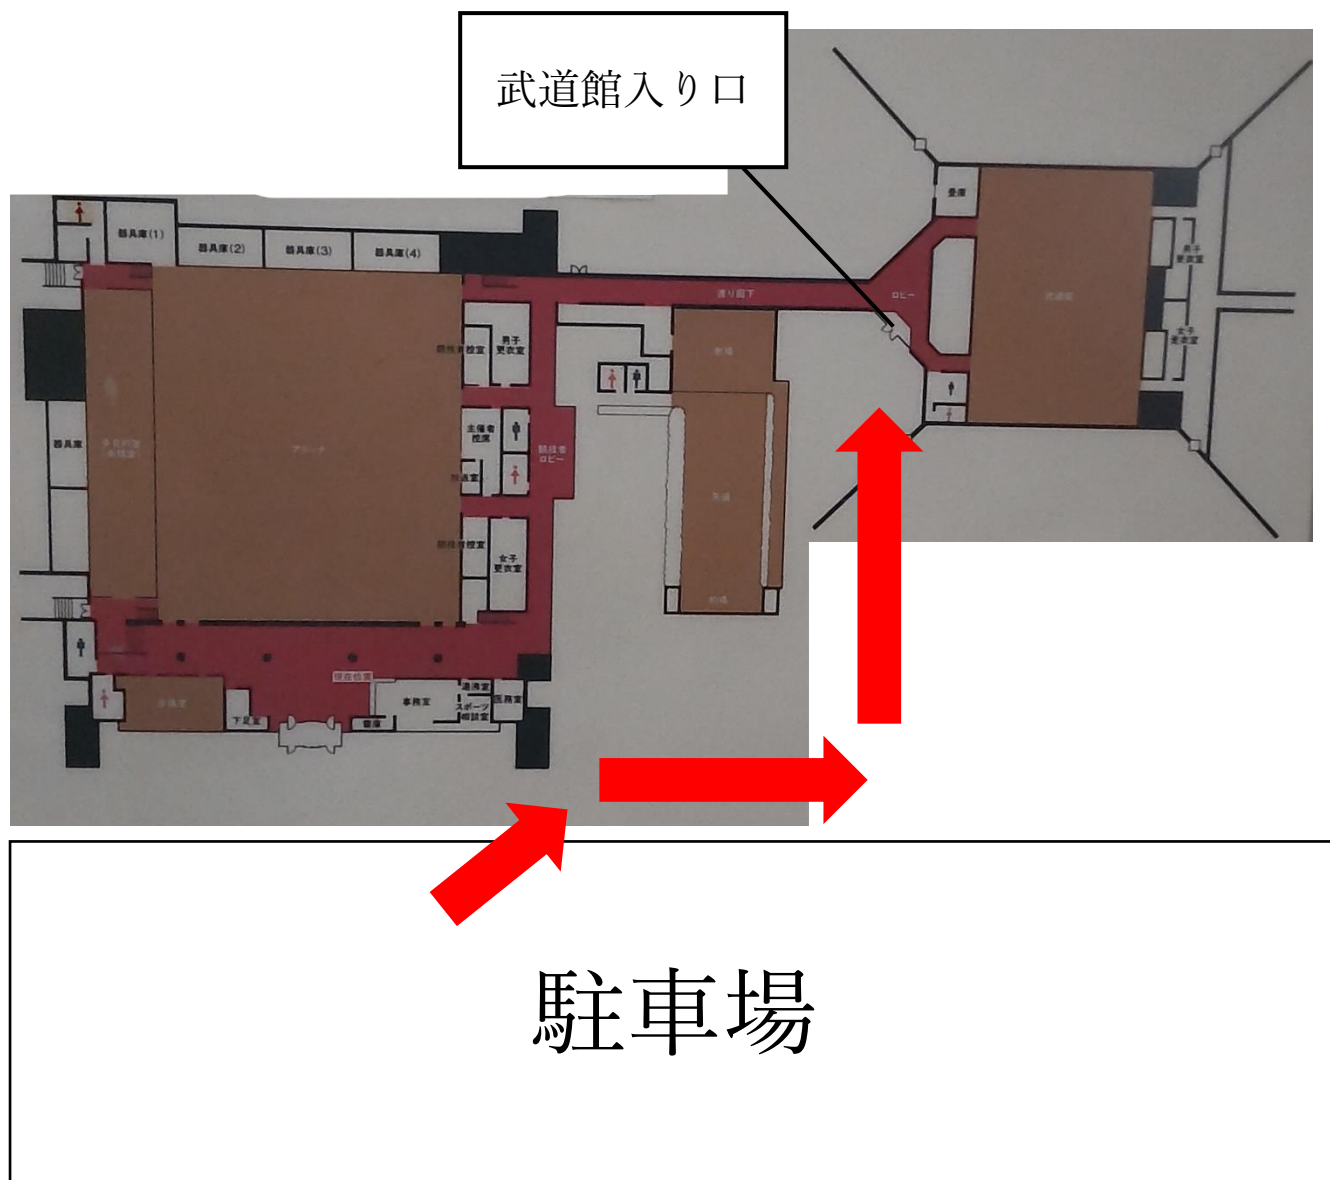

## 会場までの経路

当日は、バスケットボールの試合を体育館で行っています。

入り口をコロナ対策により、バスケットボールの選手と区別するために、体育館入り口ではなく、武道館入り口へ移動してください。

おおむね午前中が女子、午後が男子の試合になります。受付時間を確認してください。

混雑を避けるため、時間よりも早く来過ぎないようにご協力をお願いします。