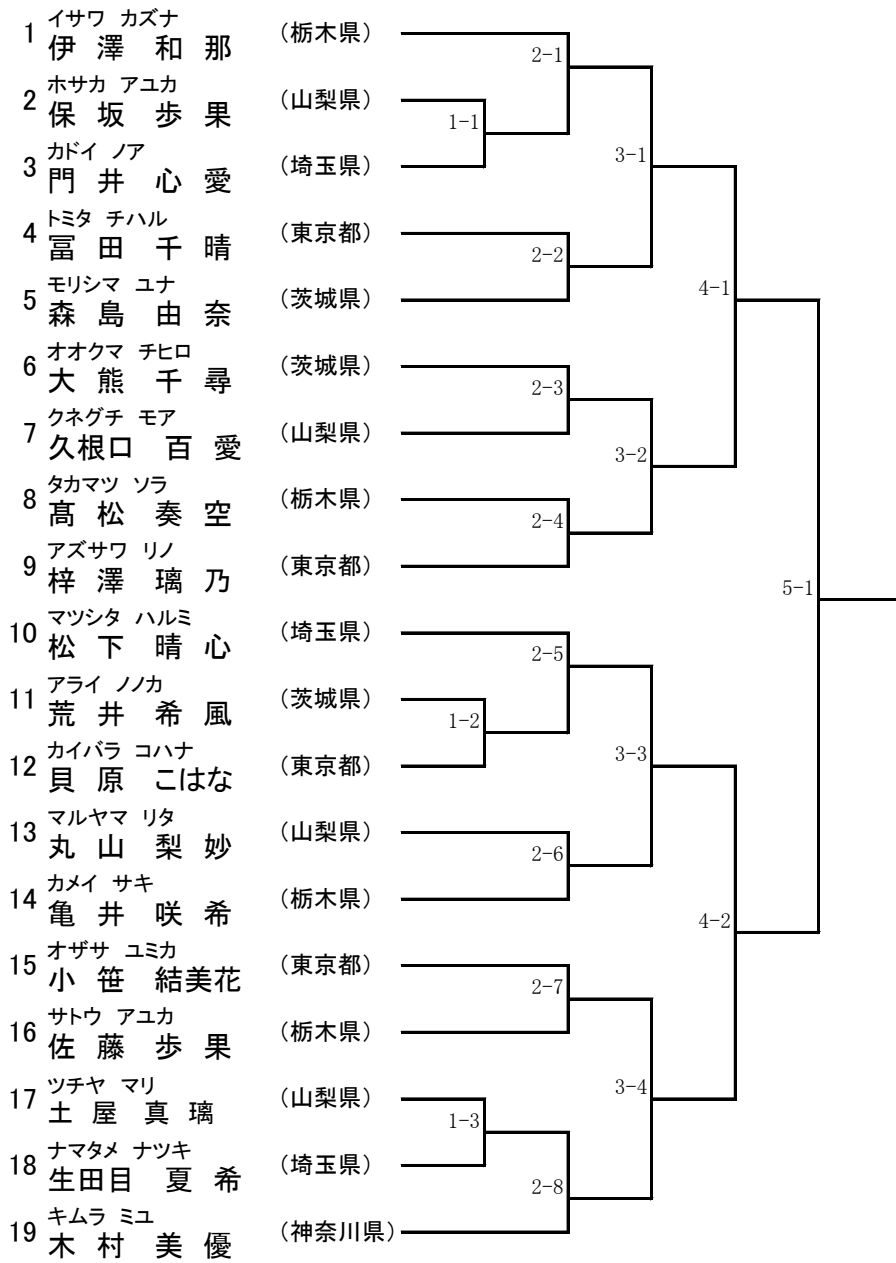

形競技 小学4年生女子