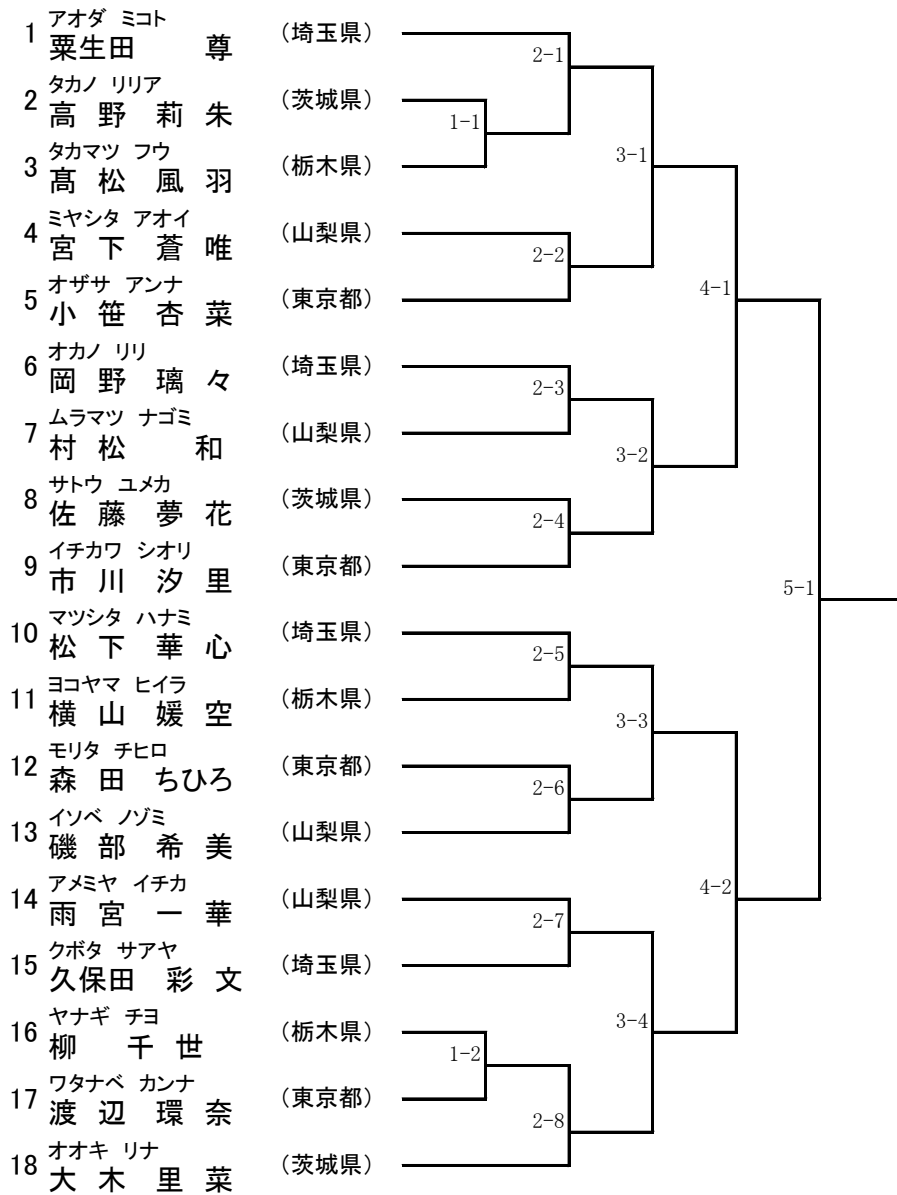

# 第25回系東会関東大会

2018/11/18  
新宿コズミックセンター

## 形競技 小学1年生女子

## 形競技 小学2年生女子