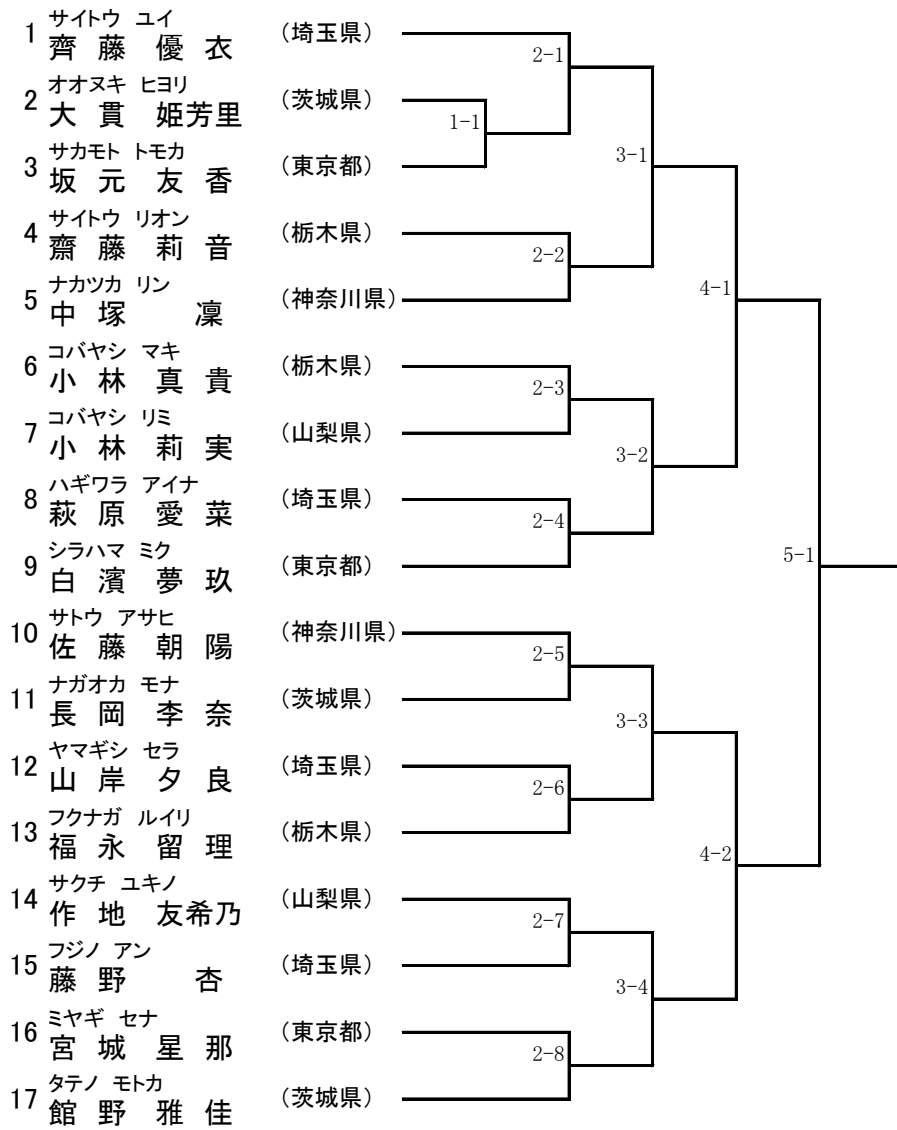

形競技 小学3年生女子